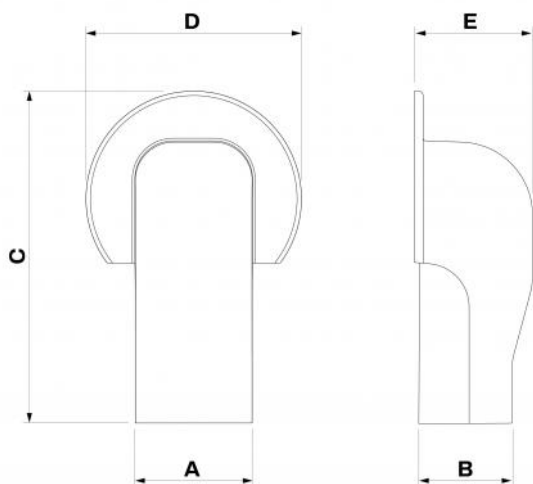

## DESCRIZIONE

Terminale a muro con flangia rotonda per canaline serie EXCELLENS in materiale plastico alta resistenza all'urto, riciclabile.

Il terminale è stato progettato con un sistema di fissaggio ad incastro intuitivo ed ultra rapido.

Il terminale a muro è caratterizzato da una grande flangia esterna dall'innovativa forma rotonda, da pre-sole per l'uscita del tubo di scarico e da 3 pre-fori per l'eventuale fissaggio a muro.

Le caratteristiche dell'innovativo materiale ne consentono un utilizzo con temperature che vanno da -20°C a +60°C per i bianchi e da -20°C a +75°C per i colorati.

BLACK LINE -  
NERO

**DIMENSIONI**

CODICE	MODELLO	A [mm]	B [mm]	C [mm]	D [mm]	E [mm]
SCD100274	TMR EXC 60 TOP LINE	67	56	190	124	68
SCD100276	TMR EXC 72 TOP LINE	78	68	210	140	78
SCD100278	TMR EXC 100 TOP LINE	102	78	240	170	92
SCD100280	TMR EXC 60 NEW LINE	67	56	190	124	68
SCD100282	TMR EXC 72 NEW LINE	78	68	210	140	78
SCD100284	TMR EXC 100 NEW LINE	102	78	240	170	92
SCD100286	TMR EXC 60 ECO LINE	67	56	190	124	68
SCD100288	TMR EXC 72 ECO LINE	78	68	210	140	78
SCD100290	TMR EXC 100 ECO LINE	102	78	240	170	92
SCD100292	TMR EXC 60 BROWN LINE	67	56	190	124	68
SCD100294	TMR EXC 72 BROWN LINE	78	68	210	140	78
SCD100296	TMR EXC 100 BROWN LINE	102	78	240	170	92
SCD100298	TMR EXC 60 BLACK LINE	67	56	190	124	68
SCD100300	TMR EXC 72 BLACK LINE	78	68	210	140	78
SCD100302	TMR EXC 100 BLACK LINE	102	78	240	170	92
SCD100304	TMR EXC 60 GREY LINE	67	56	190	124	68
SCD100306	TMR EXC 72 GREY LINE	78	68	210	140	78
SCD100308	TMR EXC 100 GREY LINE	102	78	240	170	92