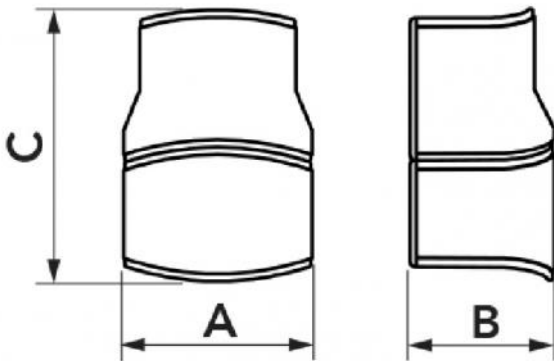

# OPTIMA RC CLEAN

riduzione per canalina white CLEAN

- cod. SCD100536 - cod. SCD100537 - cod. SCD100538

## CARATTERISTICHE TECNICHE:

- PVC rigido antiurto, anti-UVA, di colore bianco riciclabile
- Design innovativo
- Sistema di fissaggio ultrarapido ad incastro
- Elevatissima finitura esterna
- Confezione con codice a barre in termoretraibile
- Verniciabile
- Temperatura di esercizio -20°C / +60°C

## DIMENSIONI

CODICE	MODELLO	A [mm]	B [mm]	C [mm]
SCD100536	RC 75/62 - OPT CLEAN	78	58	110
SCD100537	RC 102/75 - OPT CLEAN	104	68	140
SCD100538	RC 135/102 - OPT CLEAN	140	84	160