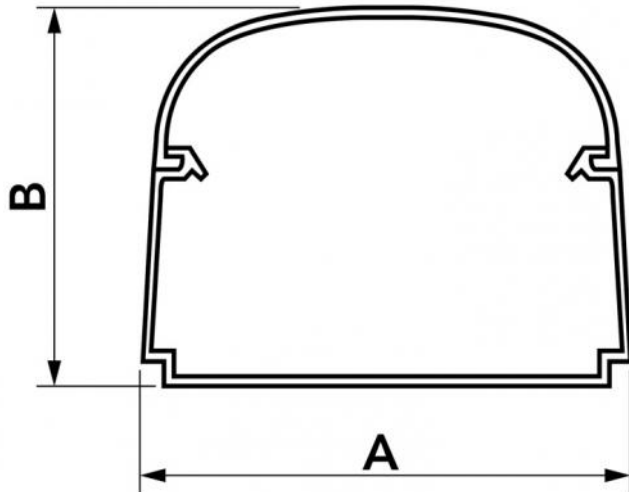

CARATTERISTICHE TECNICHE:

- Materiale plastico ad alta resistenza all'urto, riciclabile
- Fondo a spigolo vivo
- Preasolato per il fissaggio a muro
- Predisposta per l'inserimento delle mini pompe Easy Flow, Easy One, Aqua Split (solo modello T 75-OPT)
- Chiusura centrale con brevetto antisganciamento accidentale
- Coperchio stondato
- Lunghezza barra 2 m
- Verniciabile
- Temperatura di esercizio -20°C / +60°C
- Temperatura di esercizio colorati -20°C / +75°C

MODELLI DISPONIBILI:

BIANCO

GRIGIO
ANTRACITE

NERO

DIMENSIONI

CODICE	MODELLO	A [mm]	B [mm]
SCD100136	T 35 - OPT W	32	28
11130062	T 62 - OPT W	62	46
11130075	T 75 - OPT W	74	56
11130100	T 102 - OPT W	100	66
SCD100123	T 135 - OPT W	135	82
SCD100146	T 75 - OPT G	74	56
SCD100147	T 102 - OPT G	100	66
SCD100148	T 135 - OPT G	135	82
SCD100620	T 75 - OPT G	74	56
SCD100621	T 102 - OPT G	100	66
SCD100622	T 135 - OPT G	135	82
SCD100197	T 75 - OPT B	74	56
SCD100198	T 102 - OPT B	100	66
SCD100199	T 135 - OPT B	135	82
SCD100611	T 75 - OPT B	74	56
SCD100612	T 102 - OPT B	100	66
SCD100610	T 135 - OPT B	135	82