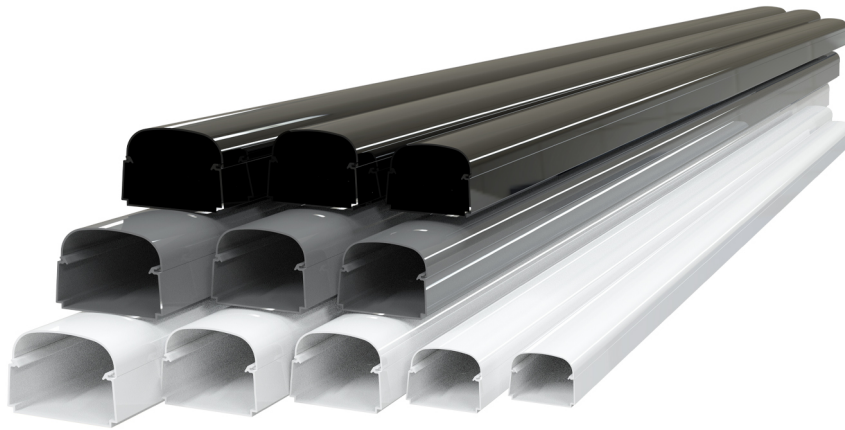

OPTIMA T

canalina standard

- cod. SCD100136 - cod. 11130062 - cod. 11130075
- cod. 11130100 - cod. SCD100123 - cod. SCD100146
- cod. SCD100147 - cod. SCD100148 - cod. SCD100620
- cod. SCD100621 - cod. SCD100622 - cod. SCD100197
- cod. SCD100198 - cod. SCD100199 - cod. SCD100610
- cod. SCD100611 - cod. SCD100612

CARATTERISTICHE TECNICHE:

- Materiale plastico ad alta resistenza all'urto, riciclabile
- Fondo a spigolo vivo
- Preasolato per il fissaggio a muro
- Predisposta per l'inserimento delle mini pompe Easy Flow, Easy One, Aqua Split (solo modello T 75-OPT)
- Chiusura centrale con brevetto antisganciamento accidentale
- Coperchio stondato
- Lunghezza barra 2 m
- Verniciabile
- Temperatura di esercizio -20°C / +60°C
- Temperatura di esercizio colorati -20°C / +75°C

ARTICOLI

CODICE	DESCRIZIONE
SCD100136	CANALINA LINEA OPTIMA T35 - OPT WHITE (CONF. 40 PZ.)
11130062	CANALINA LINEA OPTIMA T62 - OPT WHITE (CONF. 18 PZ.)
11130075	CANALINA LINEA OPTIMA T75 - OPT WHITE (CONF. 14 PZ.)
11130100	CANALINA LINEA OPTIMA T102 - OPT WHITE (CONF. 8 PZ.)
SCD100123	CANALINA LINEA OPTIMA T135-OPT WHITE (CONF. 4 PZ.)
SCD100146	CANALINA LINEA OPTIMA T75-OPT GREY (CONF. 14 PZ.)
SCD100147	CANALINA LINEA OPTIMA T102-OPT GREY (CONF. 8 PZ.)
SCD100148	CANALINA LINEA OPTIMA T135-OPT GREY (CONF. 4 PZ.)
SCD100620	CANALINA LINEA OPTIMA T75-OPT GREY
SCD100621	CANALINA LINEA OPTIMA T102-OPT GREY
SCD100622	CANALINA LINEA OPTIMA T135-OPT GREY
SCD100197	CANALINA LINEA OPTIMA T75-OPT BLACK (CONF. 14 PZ.)
SCD100198	CANALINA LINEA OPTIMA T102-OPT BLACK (CONF. 8 PZ.)
SCD100199	CANALINA LINEA OPTIMA T135-OPT BLACK (CONF. 4 PZ.)
SCD100610	CANALINA LINEA OPTIMA T75-OPT BLACK
SCD100611	CANALINA LINEA OPTIMA T102-OPT BLACK
SCD100612	CANALINA LINEA OPTIMA T135-OPT BLACK