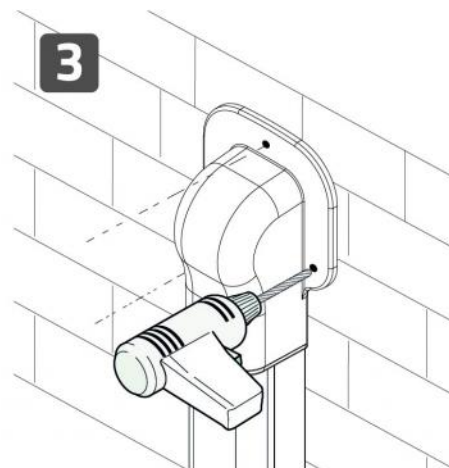

OPTIMA TM CLEAN

terminale a muro white CLEAN

- cod. SCD100496 - cod. SCD100497 - cod. SCD100498
- cod. SCD100499

CARATTERISTICHE TECNICHE:

- PVC rigido antiurto, anti-UVA, di colore bianco
- Design innovativo
- Sistema di fissaggio ultrarapido ad incastro
- Grande corona esterna
- Copriforo
- N°3 preasole per l'uscita del tubo di scarico
- N°3 prefori per eventuale fissaggio a muro
- Elevatissima finitura esterna
- Confezione con codice a barre in termoretraibile
- Verniciabile
- Temperatura di esercizio -20°C / + 60°C

ESEMPIO DI FISSAGGIO CON VITI

1

2

ESEMPIO DI FISSAGGIO CON SILICONE E VITI

ARTICOLI

CODICE	DESCRIZIONE
SCD100496	TERMINALE A MURO OPTIMA TM 62 - OPT CLEAN
SCD100497	TERMINALE A MURO OPTIMA TM 75 - OPT CLEAN
SCD100498	TERMINALE A MURO OPTIMA TM 102 - OPT CLEAN
SCD100499	TERMINALE A MURO OPTIMA TM 135-OPT CLEAN