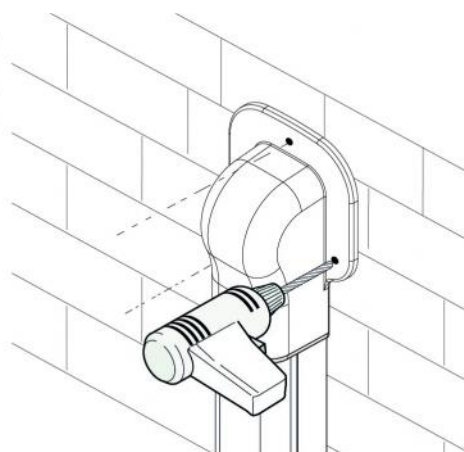

OPTIMA TM CLEAN

terminale a muro white CLEAN

- cod. SCD100496 - cod. SCD100497 - cod. SCD100498
- cod. SCD100499

CARATTERISTICHE TECNICHE:

- PVC rigido antiurto, anti-UVA, di colore bianco
- Design innovativo
- Sistema di fissaggio ultrarapido ad incastro
- Grande corona esterna
- Copriforo
- N°3 preasole per l'uscita del tubo di scarico
- N°3 prefori per eventuale fissaggio a muro
- Elevatissima finitura esterna
- Confezione con codice a barre in termoretraibile
- Verniciabile
- Temperatura di esercizio -20°C / + 60°C

MODELLI DISPONIBILI:

BIANCO

DIMENSIONI

CODICE	MODELLO	A [mm]	B [mm]	C [mm]	D [mm]	E [mm]
SCD100496	TM 62 - OPT CLEAN	66	48	155	95	60
SCD100497	TM 75 - OPT CLEAN	78	58	170	110	74
SCD100498	TM 102 - OPT CLEAN	104	68	200	135	85
SCD100499	TM 135 - OPT CLEAN	140	85	237	175	100

ESEMPIO DI FISSAGGIO CON VITI

1

2

ESEMPIO DI FISSAGGIO CON SILICONE E VITI

ARTICOLI

CODICE	DESCRIZIONE
SCD100496	TERMINALE A MURO OPTIMA TM 62 - OPT CLEAN
SCD100497	TERMINALE A MURO OPTIMA TM 75 - OPT CLEAN
SCD100498	TERMINALE A MURO OPTIMA TM 102 - OPT CLEAN
SCD100499	TERMINALE A MURO OPTIMA TM 135-OPT CLEAN