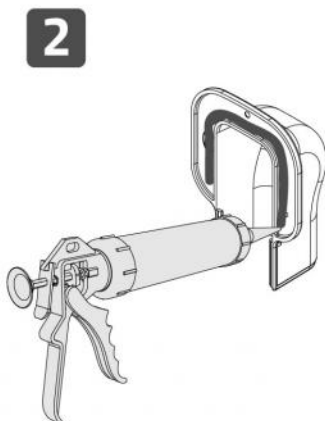

OPTIMA TM CLEAN

terminale a muro white CLEAN

- cod. SCD100496 - cod. SCD100497 - cod. SCD100498
- cod. SCD100499

CARATTERISTICHE TECNICHE:

- PVC rigido antiurto, anti-UVA, di colore bianco
- Design innovativo
- Sistema di fissaggio ultrarapido ad incastro
- Grande corona esterna
- Copriforo
- N°3 preasole per l'uscita del tubo di scarico
- N°3 prefori per eventuale fissaggio a muro
- Elevatissima finitura esterna
- Confezione con codice a barre in termoretraibile
- Verniciabile
- Temperatura di esercizio -20°C / + 60°C

ESEMPIO DI FISSAGGIO CON VITI

1

2

ESEMPIO DI FISSAGGIO CON SILICONE E VITI

ARTICOLI

CODICE	DESCRIZIONE
SCD100496	TERMINALE A MURO OPTIMA TM 62 - OPT CLEAN
SCD100497	TERMINALE A MURO OPTIMA TM 75 - OPT CLEAN
SCD100498	TERMINALE A MURO OPTIMA TM 102 - OPT CLEAN
SCD100499	TERMINALE A MURO OPTIMA TM 135-OPT CLEAN