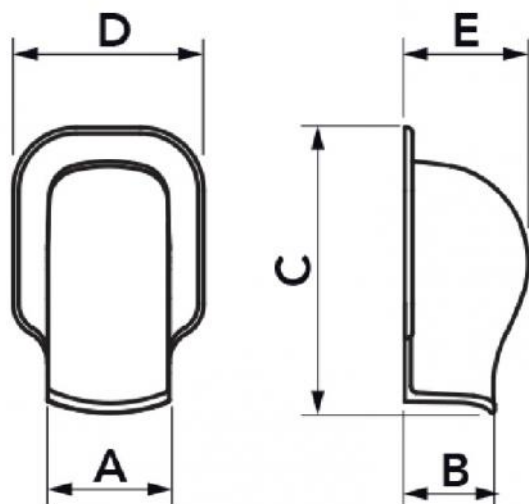

OPTIMA TM CLEAN

terminale a muro white CLEAN

- cod. SCD100496 - cod. SCD100497 - cod. SCD100498
- cod. SCD100499

CARATTERISTICHE TECNICHE:

- PVC rigido antiurto, anti-UVA, di colore bianco
- Design innovativo
- Sistema di fissaggio ultrarapido ad incastro
- Grande corona esterna
- Copriforo
- N°3 preasole per l'uscita del tubo di scarico
- N°3 prefori per eventuale fissaggio a muro
- Elevatissima finitura esterna
- Confezione con codice a barre in termoretraibile
- Verniciabile
- Temperatura di esercizio -20°C / + 60°C

MODELLI DISPONIBILI:

BIANCO

DIMENSIONI

CODICE	MODELLO	A [mm]	B [mm]	C [mm]	D [mm]	E [mm]
SCD100496	TM 62 - OPT CLEAN	66	48	155	95	60
SCD100497	TM 75 - OPT CLEAN	78	58	170	110	74
SCD100498	TM 102 - OPT CLEAN	104	68	200	135	85
SCD100499	TM 135 - OPT CLEAN	140	85	237	175	100

ESEMPIO DI FISSAGGIO CON VITI

1

2

ESEMPIO DI FISSAGGIO CON SILICONE E VITI

ARTICOLI

CODICE	DESCRIZIONE
SCD100496	TERMINALE A MURO OPTIMA TM 62 - OPT CLEAN
SCD100497	TERMINALE A MURO OPTIMA TM 75 - OPT CLEAN
SCD100498	TERMINALE A MURO OPTIMA TM 102 - OPT CLEAN
SCD100499	TERMINALE A MURO OPTIMA TM 135-OPT CLEAN