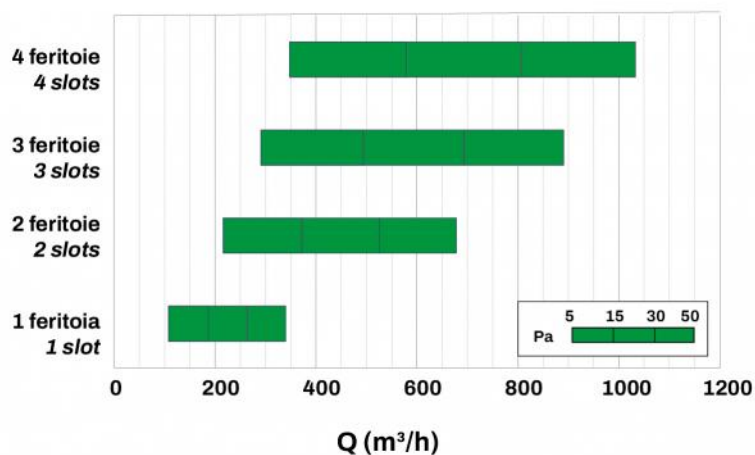

## INFORMAZIONE

Le misure indicate sono espresse in millimetri (mm), salvo diversa indicazione.

## CURVE DI PORTATA E PERDITE DI CARICO 2 FERITOIE

Ak [m²]	Qv min [m³/h]	Qv max [m³/h]	Lwa min [dB(A)]	Lwa max [dB(A)]	DP min [Pa]	DP max [Pa]
0.042	300	680	33	48	10	50

## DIAGRAMMA SCELTA RAPIDA