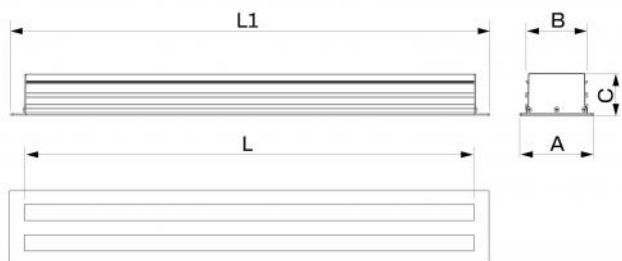

Il fissaggio sul plenum, acquistabile separatamente, avviene mediante viti frontali e staffe a C mobili.

## DIMENSIONI

CODICE	L [mm]	L1 [mm]	A [mm]	B [mm]	C [mm]
PWD301614	600	645	105	88	60
PWD301623	800	845	105	88	60
PWD301632	1000	1045	105	88	60
PWD301641	1500	1545	105	88	60
PWD301650	2000	2045	105	88	60

## INFORMAZIONE

Le misure indicate sono espresse in millimetri (mm), salvo diversa indicazione.

## INFORMAZIONE

I dati in tabella si riferiscono ai diffusori lineari a vista di lunghezza 1000 mm