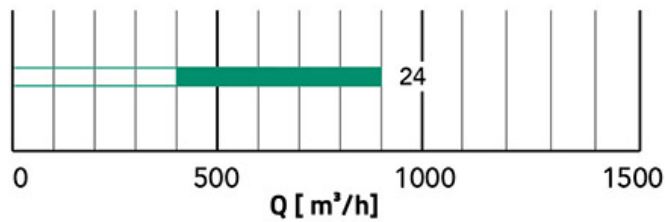

DEB

diffusore quadrato elicoidale 24 feritoie in metallo verniciato bianco completo di serranda e plenum ribassato

- cod. PWD200024

CARATTERISTICHE TECNICHE:

- Realizzato in metallo verniciato bianco RAL 9016
- Adatto per la mandata e la ripresa dell'aria
- Alta efficienza di funzionamento
- Plenum ribassato dotato di serranda
- Foro per fissaggio a soffitto del plenum

DIMENSIONI:

CODICE	A [mm]	B [mm]	Ø C [mm]	H [mm]	FERITOIE
PWD200024	595 x 595	575x575	200	280	24

SELEZIONE RAPIDA PORTATA D'ARIA

ARTICOLI

CODICE	DESCRIZIONE
PWD200024	DIFFUSORE QUADRATO ELICOIDALE DEB 24 FERITOIE IN METALLO VERNICIATO BIANCO COMPLETO DI SERRANDA E PLENUM RIBASSATO