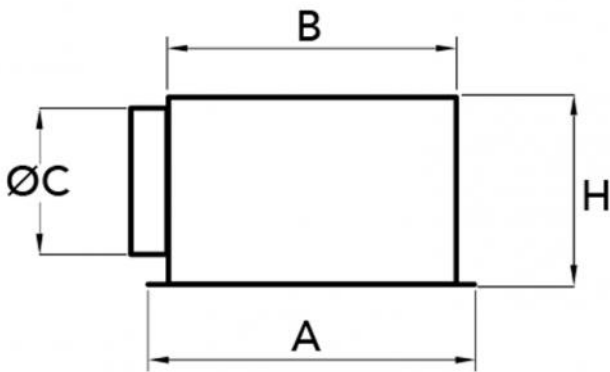

DEB

diffusore quadrato elicoidale 24 feritoie in metallo verniciato bianco completo di serranda e plenum ribassato

- cod. PWD200024

CARATTERISTICHE TECNICHE:

- Realizzato in metallo verniciato bianco RAL 9016
- Adatto per la mandata e la ripresa dell'aria
- Alta efficienza di funzionamento
- Plenum ribassato dotato di serranda
- Foro per fissaggio a soffitto del plenum

DIMENSIONI:

CODICE	A [mm]	B [mm]	Ø C [mm]	H [mm]	FERITOIE
PWD200024	595 x 595	575x575	200	280	24

SELEZIONE RAPIDA PORTATA D'ARIA

ARTICOLI

CODICE	DESCRIZIONE
PWD200024	DIFFUSORE QUADRATO ELICOIDALE DEB 24 FERITOIE IN METALLO VERNICIATO BIANCO COMPLETO DI SERRANDA E PLENUM RIBASSATO