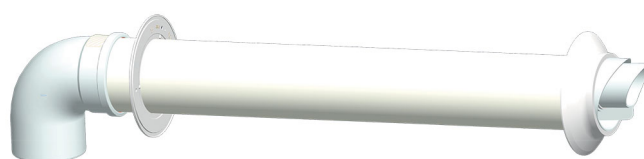

Kit orizzontale PP 60 / 100

- cod. 29800605

CARATTERISTICHE TECNICHE:

- Tubo/curva interna Ø 60 in polipropilene
- Tubo/curva esterna Ø 100 in alluminio verniciato bianco RAL 9003

DATI TECNICI

CODICE	DESCRIZIONE	COMPATIBILITÀ
29800605	KIT ORIZZONTALE PP 60/100	ARGO, BAXI, ROCA, VIESSMAN, DAIKIN

ARTICOLI

CODICE	DESCRIZIONE
29800605	KIT ORIZZONTALE PP 60/100

Tutti i diritti relativi a questa pubblicazione sono di esclusiva proprietà di Tecnosystemi SpA.
Tecnosystemi SpA si riserva il diritto di apportare in qualsiasi momento e senza preavviso, eventuali modifiche per esigenze di carattere tecnico o commerciale.