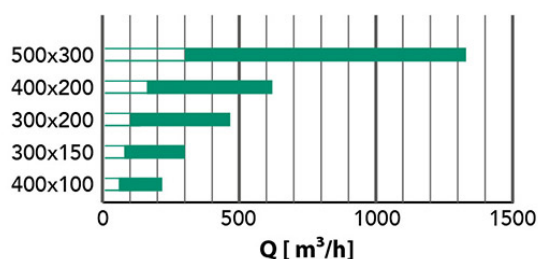

SELEZIONE RAPIDA PORTATA D'ARIA

ARTICOLI

CODICE	DESCRIZIONE
WBF11161540	GRIGLIA DI RIPRESA IN ALLUMINIO VERNICIATO BIANCO - 400x100 - FILTRO ESTRAIBILE
WBF11161542	GRIGLIA DI RIPRESA IN ALLUMINIO VERNICIATO BIANCO - 300x150 - FILTRO ESTRAIBILE
WBF11161545	GRIGLIA DI RIPRESA IN ALLUMINIO VERNICIATO BIANCO - 300x200 - FILTRO ESTRAIBILE
WBF11161550	GRIGLIA DI RIPRESA IN ALLUMINIO VERNICIATO BIANCO - 400x200 - FILTRO ESTRAIBILE
WBF11161555	GRIGLIA DI RIPRESA IN ALLUMINIO VERNICIATO BIANCO - 500x300 - FILTRO ESTRAIBILE

Tutti i diritti relativi a questa pubblicazione sono di esclusiva proprietà di Tecnosystemi SpA.
Tecnosystemi SpA si riserva il diritto di apportare in qualsiasi momento e senza preavviso, eventuali modifiche per esigenze di carattere tecnico o commerciale.