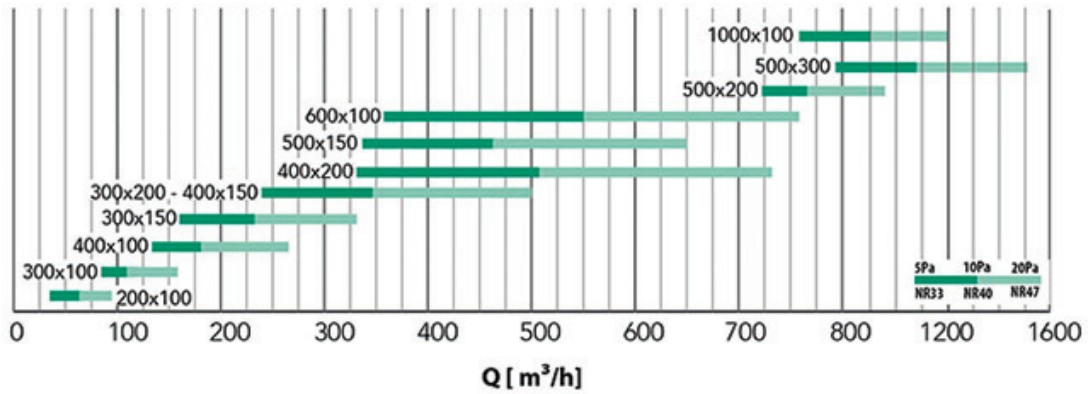

SELEZIONE RAPIDA PORTATA D'ARIA

ARTICOLI

CODICE	DESCRIZIONE
WB11161530	GRIGLIA DI RIPRESA IN ALLUMINIO VERNICIATO BIANCO - 200x100
WB11161535	GRIGLIA DI RIPRESA IN ALLUMINIO VERNICIATO BIANCO - 300x100
WB11161540	GRIGLIA DI RIPRESA IN ALLUMINIO VERNICIATO BIANCO - 400x100
PWC100024	GRIGLIA DI RIPRESA IN ALLUMINIO VERNICIATO BIANCO - 600x100
PWC100025	GRIGLIA DI RIPRESA IN ALLUMINIO VERNICIATO BIANCO - 1000x100
WB11161542	GRIGLIA DI RIPRESA IN ALLUMINIO VERNICIATO BIANCO - 300x150
WB11161545	GRIGLIA DI RIPRESA IN ALLUMINIO VERNICIATO BIANCO - 300x200
WB11161549	GRIGLIA DI RIPRESA IN ALLUMINIO VERNICIATO BIANCO - 400x150
WB11161550	GRIGLIA DI RIPRESA IN ALLUMINIO VERNICIATO BIANCO - 400x200
WB11161552	GRIGLIA DI RIPRESA IN ALLUMINIO VERNICIATO BIANCO - 500x150
WB11161554	GRIGLIA DI RIPRESA IN ALLUMINIO VERNICIATO BIANCO - 500x200
WB11161555	GRIGLIA DI RIPRESA IN ALLUMINIO VERNICIATO BIANCO - 500x300

Tutti i diritti relativi a questa pubblicazione sono di esclusiva proprietà di Tecnosystemi SpA. Tecnosystemi SpA si riserva il diritto di apportare in qualsiasi momento e senza preavviso, eventuali modifiche per esigenze di carattere tecnico o commerciale.