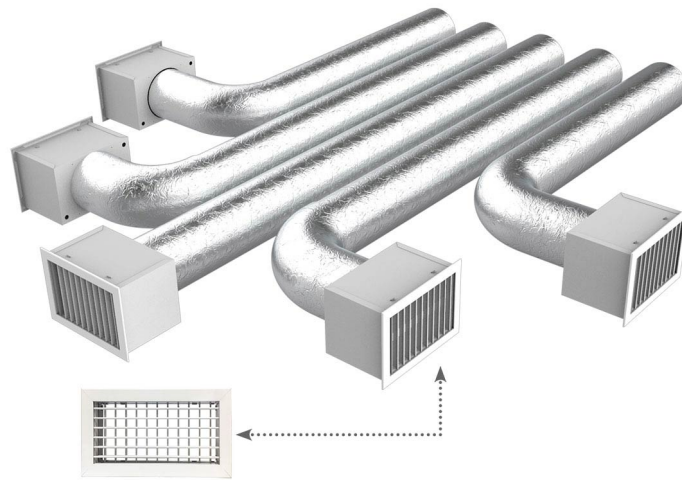

# KIT RAPID di completamento per PROAIR PACK 5 zone con attacchi Ø 200 e bocchette ad alette regolabili

- cod. 11171735

## DESCRIZIONE

I "Kit Rapid" sono ideati per i sistemi di ventilazione "Proair Pack".

Quando si realizza un impianto di climatizzazione canalizzato, i kit pre-confezionati facilitano il cliente nella scelta degli articoli necessari per la distribuzione dell'aria nei singoli ambienti, senza possibilità di errore.

I "Kit Rapid" sono disponibili per i sistemi "Proair Pack" a 2 - 3 - 4 - 5 - 6 zone con attacchi circolari di Ø 125 / 150 / 200 mm.

La possibilità di scegliere tra bocchette di mandata ad alette orientabili, ad alette inclinate a 15° e con diffusori lineari 2 feritoie, consente di avere a disposizione quanto necessita per realizzare e completare l'installazione dell'unità canalizzata con prodotti di grande qualità, curati dal punto di vista tecnico, funzionale ed estetico.

## IL KIT È COMPOSTO DA:

- N°5 bocchette di mandata alluminio verniciato bianco, foro installazione 300 x 200 mm, misura esterna 332 x 232 mm COD. WB11161515
- N°5 plenum isolati con attacco posteriore per bocchetta (332 x 232) COD. PWD100007
- N°2 tubi flessibili doppia parete alluminio Ø 203 mm da 10 m COD. 11152204
- N°1 griglia di ripresa alluminio bianco con filtro foro installazione 1000 x 500 mm, misura esterna 1032 x 532 mm COD. WBF11161556