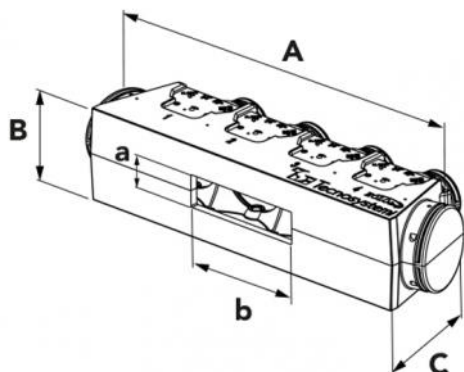

Si permette così di avere la massima resa ed il miglior comfort all'interno delle abitazioni o negli uffici.

Grazie al nuovo plenum universal in polistirene sinterizzato l'installatore dovrà solamente tagliare il plenum con un seghetto alternativo o lama a filo caldo alla misura desiderata in base alla bocca di mandata della macchina canalizzata da installare, tagliare i profili di alluminio alla misura della flangia, incollarli con la colla in dotazione ed inserirvi la guarnizione (accessori presenti nel kit).

I "Kit Svelto Eolo Universal" sono disponibili da 2 - 3 - 4 - 5 zone con possibilità di personalizzazione a richiesta.

IL KIT INCLUDE:

- N°1 kit plenum in polistirene EOLO A3 UNIVERSAL (L 1000 x H 264 P 348) (PWD400031)
- N°3 bocchette di mandata in alluminio verniciato bianco foro installazione 300 x 150 misura esterna 332 x 182 (COD. WB11161512)
- N°3 plenum coibentati con 3 ingressi predisposti per collarini mod. E5 150 - 332 x 182 (PWD100005)
- N°3 serrande di taratura per bocchette 332 x 182 (COD. W11161568)
- N°1 tubo flessibile in alluminio doppia parete Ø 152 - m 10 (cod. 11152152)
- N°1 Griglia di ripresa con filtro in alluminio verniciato bianco - foro installazione 600 x 400 misura esterna 632 x 432 (cod. WB11161525)
- N°6 Fascette stringitubo 140 - 160 mm (cod. 22200152)

- Personalizzabile a richiesta

DIMENSIONI

CODICE	MODELLO PLENUM	LARGHEZZA ESTERNA FISSA A [mm]	ALTEZZA ESTERNA FISSA B [mm]	PROFONDITÀ ESTERNA FISSA C [mm]	ALTEZZA MAX INTERNA PLENUM a [mm]	LARGHEZZA MAX INTERNA PLENUM b [mm]
PWD300194	EOLO A3 UNIVERSAL	1000	264	348	fino 215	fino 800