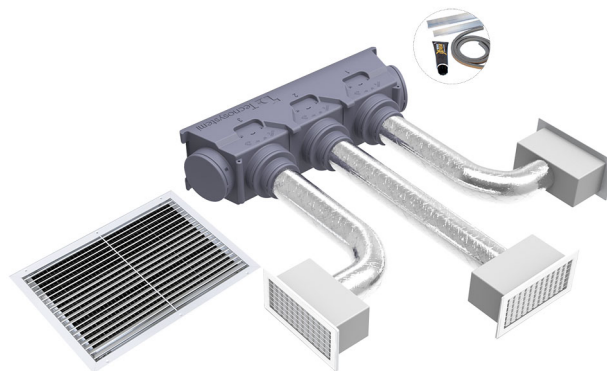

KIT SVELTO EOLO UNIVERSAL - 3 zone con plenum EOLO A3

- cod. PWD300194

DESCRIZIONE

I "Kit Svelto Eolo Universal" contengono al loro interno tutti gli accessori necessari (plenum "Universal" in polistirene, serrande di taratura, griglie, tubazioni, collarini, fascette, plenum e per bocchette, profili in alluminio per flangia), per canalizzare in maniera corretta l'aria prodotta dall'unità interna e distribuirla in modo ottimale ad ogni singola stanza, con la possibilità di regolare e orientare il flusso dell'aria grazie alle serrande di taratura ed alle alette orientabili delle bocchette.

Si permette così di avere la massima resa ed il miglior comfort all'interno delle abitazioni o negli uffici.

Grazie al nuovo plenum universal in polistirene sinterizzato l'installatore dovrà solamente tagliare il plenum con un seghetto alternativo o lama a filo caldo alla misura desiderata in base alla bocca di mandata della macchina canalizzata da installare, tagliare i profili di alluminio alla misura della flangia, incollarli con la colla in dotazione ed inserirvi la guarnizione (accessori presenti nel kit).

I "Kit Svelto Eolo Universal" sono disponibili da 2 - 3 - 4 - 5 zone con possibilità di personalizzazione a richiesta.

IL KIT INCLUDE:

- N°1 kit plenum in polistirene EOLO A3 UNIVERSAL (L 1000 x H 264 P 348) (PWD400031)
- N°3 bocchette di mandata in alluminio verniciato bianco foro installazione 300 x 150 misura esterna 332 x 182 (COD. WB11161512)
- N°3 plenum coibentati con 3 ingressi predisposti per collarini mod. E5 150 - 332 x 182 (PWD100005)
- N°3 serrande di taratura per bocchette 332 x 182 (COD. W11161568)
- N°1 tubo flessibile in alluminio doppia parete Ø 152 - m 10 (cod. 11152152)
- N°1 Griglia di ripresa con filtro in alluminio verniciato bianco - foro installazione 600 x 400 misura esterna 632 x 432 (cod. WB11161525)
- N°6 Fascette stringitubo 140 - 160 mm (cod. 22200152)