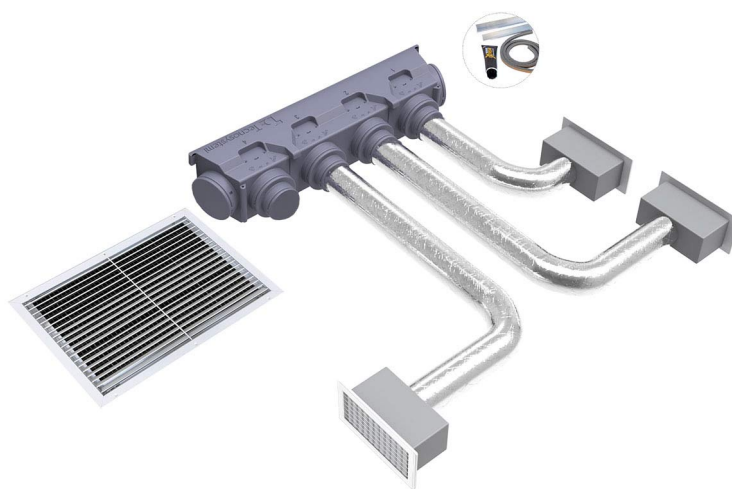

# KIT SVELTO EOLO UNIVERSAL - 3 zone con plenum EOLO B4

- cod. PWD300195

## DESCRIZIONE

I "Kit Svelto Eolo Universal" contengono al loro interno tutti gli accessori necessari (plenum "Universal" in polistirene, serrande di taratura, griglie, tubazioni, collarini, fascette, plenum e per bocchette, profili in alluminio per flangia), per canalizzare in maniera corretta l'aria prodotta dall'unità interna e distribuirla in modo ottimale ad ogni singola stanza, con la possibilità di regolare e orientare il flusso dell'aria grazie alle serrande di taratura ed alle alette orientabili delle bocchette.

Si permette così di avere la massima resa ed il miglior comfort all'interno delle abitazioni o negli uffici.

Grazie al nuovo plenum universal in polistirene sinterizzato l'installatore dovrà solamente tagliare il plenum con un seghetto alternativo o lama a filo caldo alla misura desiderata in base alla bocca di mandata della macchina canalizzata da installare, tagliare i profili di alluminio alla misura della flangia, incollarli con la colla in dotazione ed inserirvi la guarnizione (accessori presenti nel kit).

## IL KIT INCLUDE:

- N°1 kit plenum in polistirene EOLO B4 UNIVERSAL (L 1261 x H 284 P 348) (PWD400032)
- N°3 bocchette di mandata in alluminio verniciato bianco foro installazione 300 x 150 misura esterna 332 x 182 (COD. WB11161512)
- N°3 plenum coibentati con 3 ingressi predisposti per collarini mod. E5 150 - 332 x 182 (PWD100005)
- N°3 serrande di taratura per bocchette 332 x 182 (COD. W11161568)
- N°1 tubo flessibile in alluminio doppia parete Ø 152 - m 10 (cod. 11152152)
- N°1 Griglia di ripresa con filtro in alluminio verniciato bianco - foro installazione 600 x 400 misura esterna 632 x 432 (cod. WB11161525)
- N°6 Fascette stringitubo 140 - 160 mm (cod. 22200152)