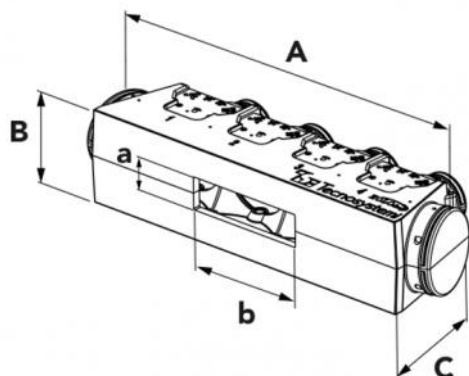

- Personalizzabile a richiesta

DIMENSIONI

CODICE	MODELLO PLENUM	LARGHEZZA ESTERNA FISSA A [mm]	ALTEZZA ESTERNA FISSA B [mm]	PROFONDITÀ ESTERNA FISSA C [mm]	ALTEZZA MAX INTERNA PLENUM a [mm]	LARGHEZZA MAX INTERNA PLENUM b [mm]
PWD300195	EOLO B4 UNIVERSAL	1261	284	348	fino 235	fino 1060

ARTICOLI

CODICE	DESCRIZIONE
PWD300195	KIT SVELTO UNIVERSAL 3 ZONE CON PLENUM IN POLISTIRENE SINTERIZZATO EOLO MOD.B4

Tutti i diritti relativi a questa pubblicazione sono di esclusiva proprietà di Tecnosystemi SpA. Tecnosystemi SpA si riserva il diritto di apportare in qualsiasi momento e senza preavviso, eventuali modifiche per esigenze di carattere tecnico o commerciale.