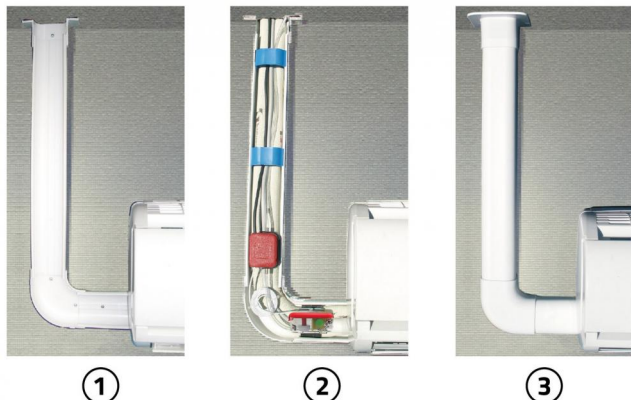

# Kit pompa EASY FLOW + canalina EXCELLENS

- cod. 12170042

## IL KIT COMPRENDE:

- 1 terminale ad angolo TA 72 - EXC New Line
- 1 curva piana CP 72 - EXC New Line
- 1 pezzo da 70 cm canalina T 72- EXC New Line
- 1 pezzo da 15 cm canalina T 72- EXC New Line
- 2 pezzi fermatubi BLOCK per canalina T 72
- 1 mini pompa Easy Flow 11 lt
- 1 kit di fissaggio per mini pompa Easy Flow in canalina

**ESEMPIO D'INSTALLAZIONE:**

- [1] Installazione canalina
- [2] Posa tubazioni e pompetta
- [3] Chiusura canalina

**ARTICOLI**

| CODICE   | DESCRIZIONE                                  |
|----------|--|
| 12170042 | KIT POMPA "EASY FLOW" + CANALINA "EXCELLENS" |