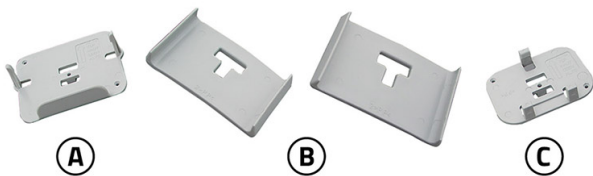

LAMPO

Kit fissaggio per mini pompa Easy Flow - Aqua Split in canalina serie T72 Excellens

- cod. 12170041

IL KIT È COMPOSTO DA:

[A] Una piastra di aggancio della pompa

[B] Due molle di aggancio al fondo della canalina

[C] Una piastra di aggancio del corpo galleggiante

Questo kit non è utilizzabile per le pompe EASY FLOW mod. 30 lt e 40 lt

ARTICOLI

CODICE	DESCRIZIONE
12170041	KIT FISSAGGIO LAMPO PER MINI POMPA EASY FLOW - AQUA SPLIT IN CANALINA SERIE T72 EXCELLENS