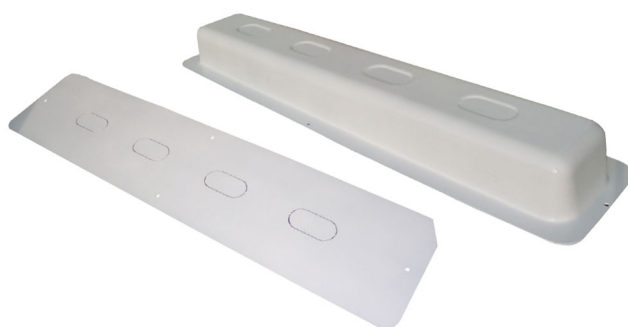

# RAPID PLUS

predisposizione per esterno ad incasso con coperchio

- cod. 11100125

## DIMENSIONI