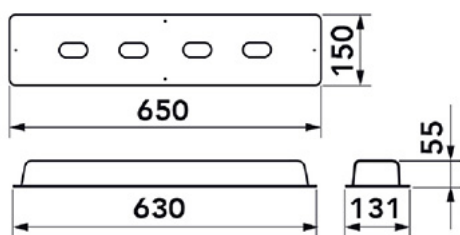

# RAPID PLUS

predisposizione per esterno ad incasso con coperchio

- cod. 11100125

## DIMENSIONI