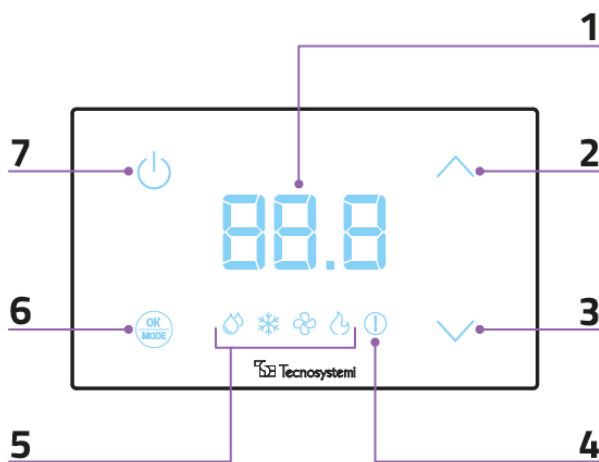

- Funzioni crono o manuale. (*)
- Funzione master ON/OFF.
- Segnalazione allarmi.
- Tipologia di sensore: elettronico.
- Sensore di temperatura e umidità.

(*) impostabili dalla centralina "Polaris", dalla app "Proair Multi-Zone" o dal Cronotermostato Master

RIFERIMENTI NORMATIVI

La conformità alle Direttive Comunitarie LVD (2014/35/UE) e EMC (2014/30/UE) è dichiarata in riferimento alle Normative CEI EN 60730-1 e CEI EN 60730-2-9.

RIFERIMENTI

- [1] Display
- [2] Tasto UP / Incremento
- [3] Tasto DOWN / Decremento
- [4] Segnalazioni
- [5] Modalità di funzionamento (solo visualizzazione)
- [6] Selezione / Salva
- [7] ON/OFF / Uscita