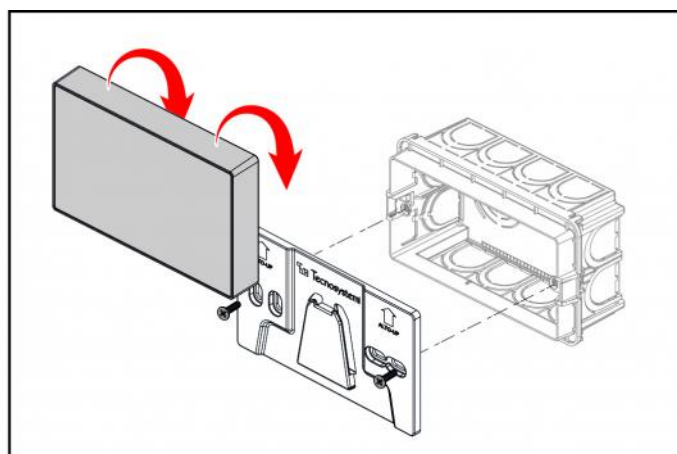

MONTAGGIO

ARTICOLI

CODICE	DESCRIZIONE
GAD100016	TERMOSTATO TOUCH A PARETE MINI LED ASTRA

Tutti i diritti relativi a questa pubblicazione sono di esclusiva proprietà di Tecnosystemi SpA. Tecnosystemi SpA si riserva il diritto di apportare in qualsiasi momento e senza preavviso, eventuali modifiche per esigenze di carattere tecnico o commerciale.