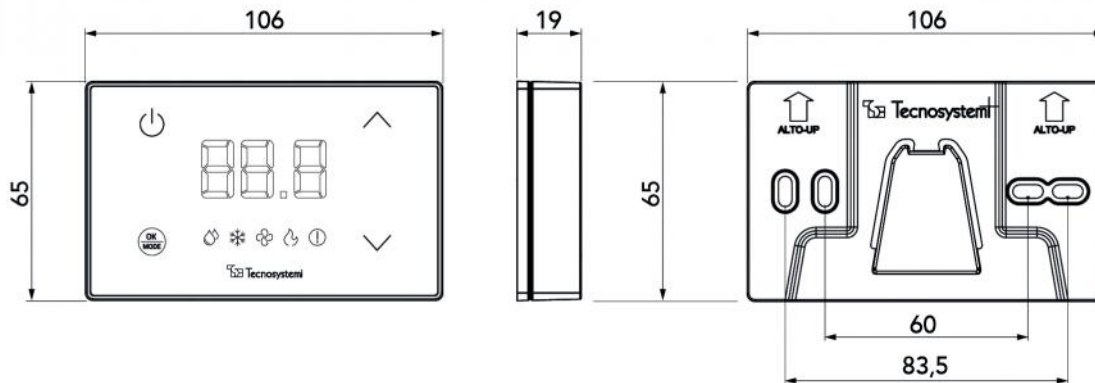

Tramite una dima di aggancio in dotazione, il termostato può essere attaccato / staccato in qualsiasi momento dal muro con una leggera pressione esterna.

Il termostato opera in perfetta sinergia con la centralina Polaris 5X, non necessita di cavi di connessione e assicura un controllo facile ed intuitivo.

## DIMENSIONI