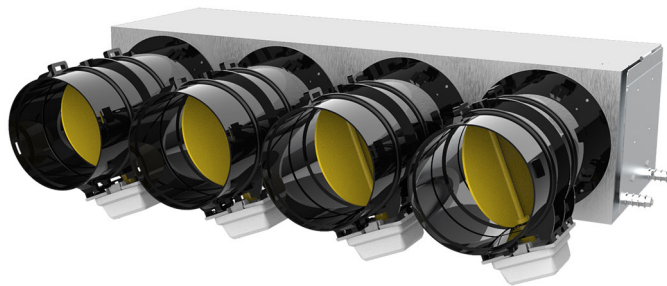

PROAIR PACK RF AMBRA 4L

con plenum in lamiera coibentata

- cod. GAD400383 - cod. GAD400384 - cod. GAD400389
- cod. GAD400390 - cod. GAD400511 - cod. GAD400512
- cod. GAD400420 - cod. GAD400421

DESCRIZIONE

I sistemi preassemblati PROAIR PACK RF-L sono ideati per facilitare e velocizzare l'installazione di un impianto canalizzato.

Il sistema viene fornito completo di centralina "Polaris", cronotermostati, termostati e kit by pass meccanico da installare sul plenum (completo di ghiera di fissaggio e contrappeso).

Sarà sufficiente indicare, in fase d'ordine, il modello del plenum.

Il sistema viene fornito completo di cronotermostati e serrande (\varnothing 150 o \varnothing 200) fissate sul plenum coibentato.

Al fine di garantire facilità e velocità di installazione il sistema PROAIR PACK RF-L è completamente assemblato, configurato e testato al 100% da personale qualificato

Il sistema PROAIR PACK RF AMBRA 4L è composto da:

- N°1 plenum di mandata coibentato per unità canalizzata (specificare al momento dell'ordine il codice del plenum)
- N°1 centralina "Polaris" con protocolli precaricati, app, Alexa e Google Home
- N°4 serrande motorizzate già cablate al sistema
- N°4 cronotermostati DISCOVERY 3X (colore bianco a parete con batterie), cronotermostati MINI DISCOVERY 3X oppure MINI LED ASTRA
- N°1 kit by pass meccanico da fissare sul plenum (comprensivo di ghiera di fissaggio e contrappeso)