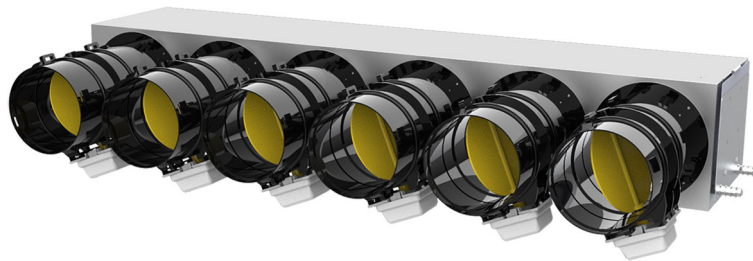

PROAIR PACK RF BROWN 6L

con plenum in lamiera coibentata

- cod. GAD400395 - cod. GAD400396 - cod. GAD400397
- cod. GAD400398 - cod. GAD400523 - cod. GAD400524
- cod. GAD400424 - cod. GAD400425

DESCRIZIONE

I sistemi preassemblati PROAIR PACK RF-L sono ideati per facilitare e velocizzare l'installazione di un impianto canalizzato.

Il sistema viene fornito completo di centralina "Polaris", cronotermostati, termostati e kit by pass meccanico da installare sul plenum (completo di ghiera di fissaggio e contrappeso).

Sarà sufficiente indicare, in fase d'ordine, il modello del plenum.

Il sistema viene fornito completo di cronotermostati e serrande (Ø 150 o Ø 200) fissate sul plenum coibentato.

Al fine di garantire facilità e velocità di installazione il sistema PROAIR PACK RF-L è completamente assemblato, configurato e testato al 100% da personale qualificato

Il sistema PROAIR PACK RF BROWN 6L è composto da:

- N°1 plenum di mandata coibentato per unità canalizzata (specificare al momento dell'ordine il codice del plenum)
- N°1 centralina "Polaris" con protocolli precaricati, app, Alexa e Google Home
- N°6 serrande motorizzate già cablate al sistema
- N°6 cronotermostati DISCOVERY 3X (colore bianco a parete con batterie), MINI DISCOVERY 3X oppure MINI LED ASTRA.
- N°1 kit by pass meccanico da fissare sul plenum (comprensivo di ghiera di fissaggio e contrappeso)