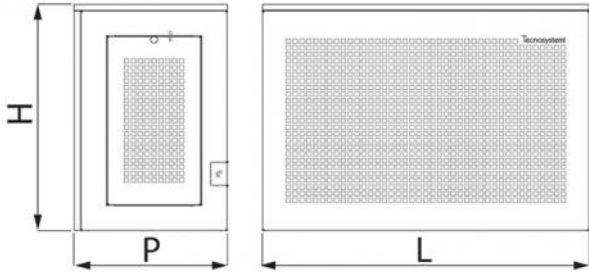

GUSCIO

protezione estetica per unità esterne con tetto piano

- cod. SCD500114 - cod. SCD500115 - cod. SCD500116
- cod. SCD500126 - cod. SCD500127 - cod. SCD500128

CARATTERISTICHE TECNICHE:

- Lamiera zincata realizzata con trama antintrusione
- Verniciatura poliestere da esterno RAL 9002
- Tetto in lamiera zincata con trama antintrusione
- Predisposizione per passaggio canalina tubazione e cablaggi
- Porta laterale per ispezione e manutenzione
- Predisposizione per il fissaggio a muro
- Regolabile in altezza
- Facile da assemblare
- Versione grigio RAL 7016 opaco, disponibile a richiesta

DIMENSIONI

CODICE	L [mm]	H [mm]	P [mm]
SCD500114	1000	720	470
SCD500115	1100	1120	620
SCD500116	1100	1420	620
SCD500126	1000	720	470
SCD500127	1100	1120	620
SCD500128	1100	1420	620

ARTICOLI

CODICE	DESCRIZIONE
SCD500114	GUSCIO H720 TETTO CON TRAMA IVORY
SCD500115	GUSCIO H1120 TETTO CON TRAMA IVORY
SCD500116	GUSCIO H1420 TETTO CON TRAMA IVORY
SCD500126	GUSCIO H720 TETTO CON TRAMA GREY
SCD500127	GUSCIO H1120 TETTO CON TRAMA GREY
SCD500128	GUSCIO H1420 TETTO CON TRAMA GREY