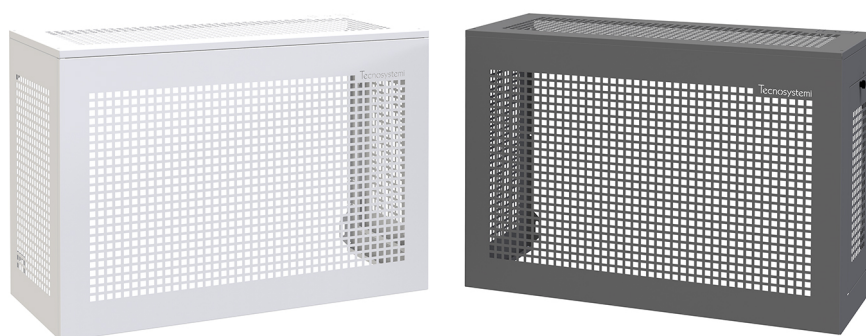

GUSCIO

protezione estetica per unità esterne con tetto piano

- cod. SCD500114 - cod. SCD500115 - cod. SCD500116
- cod. SCD500126 - cod. SCD500127 - cod. SCD500128

CARATTERISTICHE TECNICHE:

- Lamiera zincata realizzata con trama antintrusione
- Verniciatura poliestere da esterno RAL 9002
- Tetto in lamiera zincata con trama antintrusione
- Predisposizione per passaggio canalina tubazione e cablaggi
- Porta laterale per ispezione e manutenzione
- Predisposizione per il fissaggio a muro
- Regolabile in altezza
- Facile da assemblare
- Versione grigio RAL 7016 opaco, disponibile a richiesta

DIMENSIONI

CODICE	L [mm]	H [mm]	P [mm]
SCD500114	1000	720	470
SCD500115	1100	1120	620
SCD500116	1100	1420	620
SCD500126	1000	720	470
SCD500127	1100	1120	620
SCD500128	1100	1420	620

ARTICOLI

CODICE	DESCRIZIONE
SCD500114	GUSCIO H720 TETTO CON TRAMA IVORY
SCD500115	GUSCIO H1120 TETTO CON TRAMA IVORY
SCD500116	GUSCIO H1420 TETTO CON TRAMA IVORY
SCD500126	GUSCIO H720 TETTO CON TRAMA GREY
SCD500127	GUSCIO H1120 TETTO CON TRAMA GREY
SCD500128	GUSCIO H1420 TETTO CON TRAMA GREY