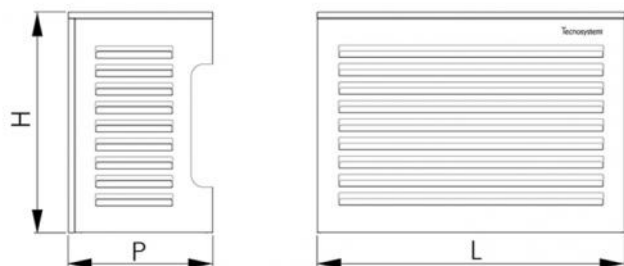

TS-COVER

protezione estetica per unità esterne con tetto inclinato 5° GRIGIO RAL 7016

- cod. SCD500167 - cod. SCD500168 - cod. SCD500169

- cod. SCD500170

CARATTERISTICHE TECNICHE:

- Lamiera zincata realizzata con trama antintrusione
- Verniciatura poliestere da esterno
- Predisposizione laterale per passaggio canalina tubazione e cablaggi
- Predisposizione per il fissaggio a muro
- Facile da assemblare
- Schienale e fondo disponibili a richiesta
- DISPONIBILE SOLO A RICHIESTA

DIMENSIONI

CODICE	L [mm]	H [mm]	P [mm]
SCD500167	900	700	500
SCD500168	1100	850	600
SCD500169	1150	1200	650
SCD500170	1200	1500	750

ARTICOLI

CODICE	DESCRIZIONE
SCD500167	"TS-COVER" SMALL CON TETTO INCL. 5° GREY
SCD500168	"TS-COVER" MEDIUM CON TETTO INCL. 5° GREY
SCD500169	"TS-COVER" LARGE CON TETTO INCLINATO 5° GREY
SCD500170	"TS-COVER" XL LARGE CON TETTO INCL. 5° GREY