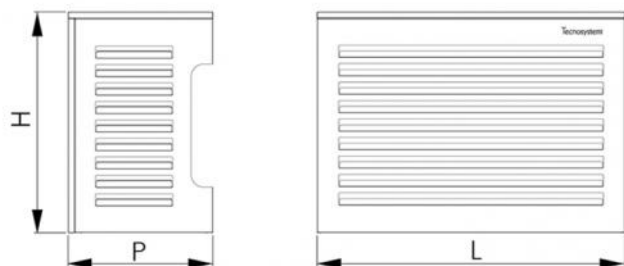

TS-COVER

protezione estetica per unità esterne con tetto inclinato 5°

- cod. SCD500163 - cod. SCD500164 - cod. SCD500165

- cod. SCD500166

CARATTERISTICHE TECNICHE:

- Lamiera zincata realizzata con trama antintrusione
- Verniciatura poliestere da esterno
- Predisposizione laterale per passaggio canalina tubazione e cablaggi
- Predisposizione per il fissaggio a muro
- Facile da assemblare
- Schienale e fondo disponibili a richiesta

DIMENSIONI

CODICE	L [mm]	H [mm]	P [mm]
SCD500163	900	700	500
SCD500164	1100	850	600
SCD500165	1150	1200	650
SCD500166	1200	1500	750

ARTICOLI

CODICE	DESCRIZIONE
SCD500163	"TS-COVER" SMALL CON TETTO INCL. 5° IVORY
SCD500164	"TS-COVER" MEDIUM CON TETTO INCL. 5° IVORY
SCD500165	"TS-COVER" LARGE CON TETTO INCL. 5° IVORY
SCD500166	"TS-COVER" XL LARGE CON TETTO INCL. 5° IVORY