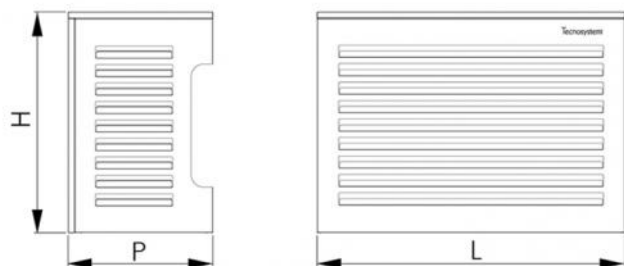

TS-COVER

protezione estetica per unità esterne con tetto piano GRIGIO RAL 7016

- cod. SCD500175 - cod. SCD500176 - cod. SCD500177

- cod. SCD500178

CARATTERISTICHE TECNICHE:

- Lamiera zincata realizzata con trama antintrusione
- Verniciatura poliestere da esterno
- Predisposizione laterale per passaggio canalina tubazione e cablaggi
- Predisposizione per il fissaggio a muro
- Facile da assemblare
- Schienale e fondo disponibili a richiesta
- DISPONIBILE SOLO A RICHIESTA

DIMENSIONI

CODICE	L [mm]	H [mm]	P [mm]
SCD500175	900	700	500
SCD500176	1100	850	600
SCD500177	1150	1200	650
SCD500178	1200	1500	750

ARTICOLI

CODICE	DESCRIZIONE
SCD500175	"TS-COVER" SMALL CON TETTO PIANO GREY
SCD500176	"TS-COVER" MEDIUM CON TETTO PIANO GREY
SCD500177	"TS-COVER" LARGE CON TETTO PIANO GREY
SCD500178	"TS-COVER" X-LARGE CON TETTO PIANO GREY