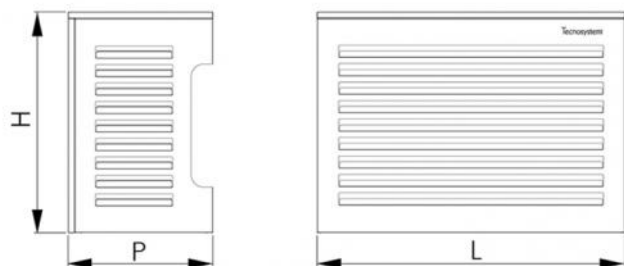

TS-COVER

protezione estetica per unità esterne con tetto piano

- cod. SCD500171 - cod. SCD500172 - cod. SCD500173

- cod. SCD500174

CARATTERISTICHE TECNICHE:

- Lamiera zincata realizzata con trama antintrusione
- Verniciatura poliestere da esterno
- Predisposizione laterale per passaggio canalina tubazione e cablaggi
- Predisposizione per il fissaggio a muro
- Facile da assemblare
- Schienale e fondo disponibili a richiesta

DIMENSIONI

CODICE	L [mm]	H [mm]	P [mm]
SCD500171	900	700	500
SCD500172	1100	850	600
SCD500173	1150	1200	650
SCD500174	1200	1500	750

ARTICOLI

CODICE	DESCRIZIONE
SCD500171	"TS-COVER" SMALL CON TETTO PIANO IVORY
SCD500172	"TS-COVER" MEDIUM CON TETTO PIANO IVORY
SCD500173	"TS-COVER" LARGE CON TETTO PIANO IVORY
SCD500174	"TS-COVER" XL-LARGE CON TETTO PIANO IVORY