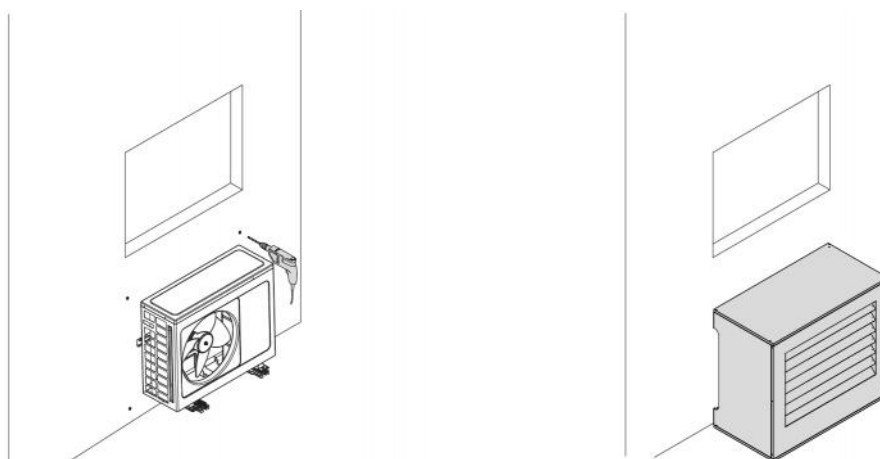

ESEMPI DI INSTALLAZIONE