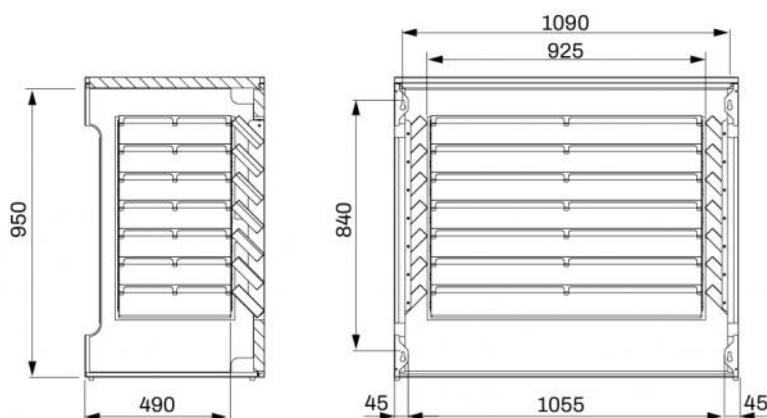

La gabbia è di facile ed intuitiva installazione e viene fornita completa di istruzioni di montaggio, viterie e predisposizioni per il fissaggio a pavimento.

Su ambo i lati sono presenti le predisposizioni per il passaggio canalina tubazioni e cablaggi.

Riduzione della rumorosità fino a 9,4 dB(A) certificata.

APPLICAZIONI

Ideale per installazioni a muro ma che necessitano di copertura a pavimento.

DIMENSIONI

CODICE	A [mm]	B [mm]	C [mm]	ATTENUAZIONE SONORA [dB(A)]	PESO [kg]
SCD500448	1150	1020	600	9.4	30
SCD500449	1150	1020	600	9.4	30

DIMENSIONI INTERNE

ISOLAMENTO IN FREQUENZA (ai sensi ISO 11546-1)

NOTA

"Prove eseguite presso il Laboratorio di Acustica del Dipartimento di Ingegneria Industriale dell'Università di Padova secondo i metodi della norma UNI EN ISO 11546-1"