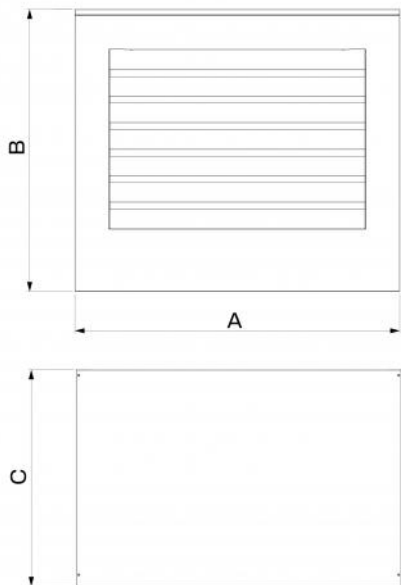

La gabbia è di facile ed intuitiva installazione e viene fornita completa di istruzioni di montaggio, viterie e predisposizioni per il fissaggio a muro.

Su ambo i lati sono presenti le predisposizioni per il passaggio canalina tubazioni e cablaggi.

Riduzione della rumorosità fino a 9,4 dB(A) certificata.

APPLICAZIONI

Ideale per installazioni a muro.

DIMENSIONI

CODICE	A [mm]	B [mm]	C [mm]	ATTENUAZIONE SONORA [dB(A)]	PESO [kg]
SCD500446	1150	1020	600	9.4	35
SCD500447	1150	1020	600	9.4	35