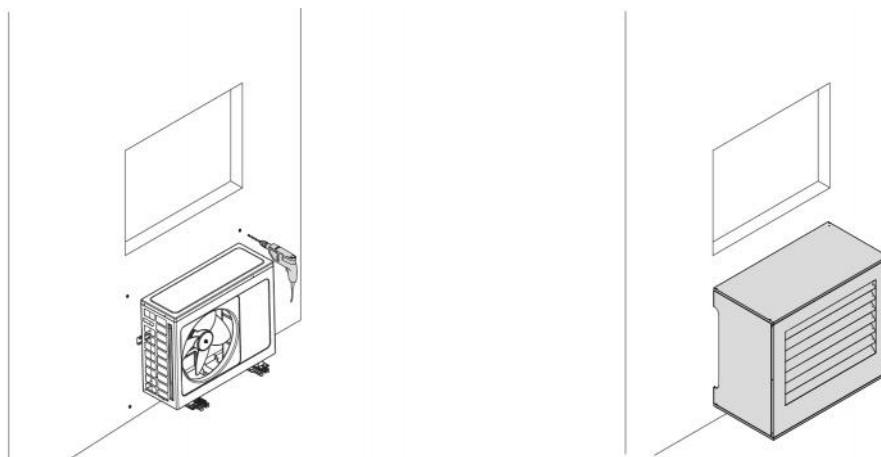

ESEMPIO DI INSTALLAZIONE