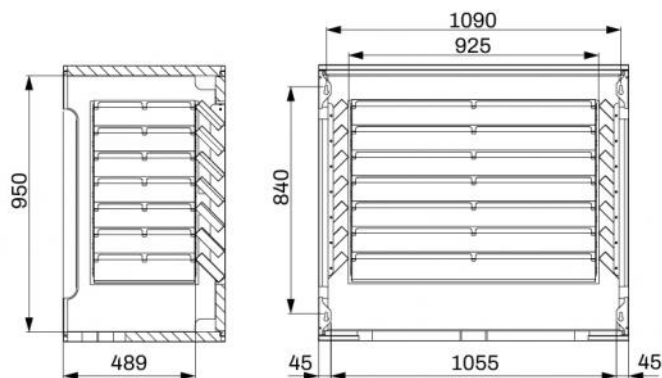

Riduzione della rumorosità fino a 9,4 dB(A) certificata.

APPLICAZIONI

Ideale per installazioni a muro.

DIMENSIONI

CODICE	A [mm]	B [mm]	C [mm]	ATTENUAZIONE SONORA [dB(A)]	PESO [kg]
SCD500446	1150	1020	600	9.4	35
SCD500447	1150	1020	600	9.4	35

DIMENSIONI INTERNE

ISOLAMENTO IN FREQUENZA (ai sensi ISO 11546-1)

NOTA

"Prove eseguite presso il Laboratorio di Acustica del Dipartimento di Ingegneria Industriale dell'Università di Padova secondo i metodi della norma UNI EN ISO 11546-1"