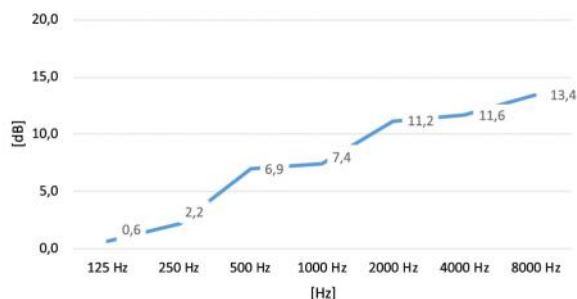

ISOLAMENTO IN FREQUENZA (ai sensi ISO 11546-1)