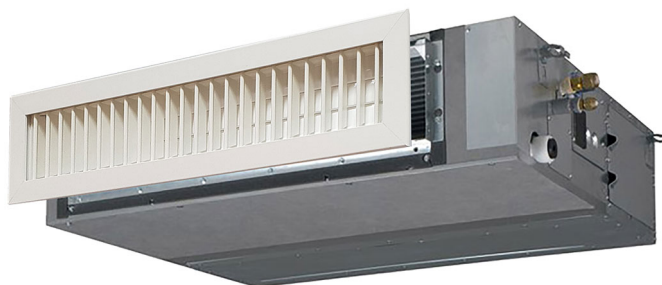

STAR POINT

bocchetta di mandata motorizzata verniciata bianca per unità canalizzata a bassa prevalenza

- cod. GAD200024 - cod. GAD200025 - cod. GAD200026

DESCRIZIONE

La bocchetta di mandata "Star" è progettata per soddisfare le necessità funzionali ed estetiche nelle installazioni di unità interne a bassa prevalenza.

La bocchetta si apre all'accensione della macchina e si chiude al suo spegnimento, senza dover realizzare collegamenti elettrici tra la macchina e la bocchetta stessa.

Ideali per alberghi, hotel, ristoranti etc.

CARATTERISTICHE TECNICHE:

- Alluminio verniciato bianco
- Apertura automatica in presenza di flusso d'aria, chiusura automatica in assenza di flusso d'aria
- Alimentazione 220 V
- Alimentatore ad incasso incluso

DIMENSIONI

CODICE	Esterno cornice bocchetta [mm]	FORO MURO INSTALLAZIONE [mm]
GAD200024	732x182	700x150
GAD200025	932x182	900x150
GAD200026	932x232	900x200

ARTICOLI

CODICE	DESCRIZIONE
GAD200024	BOCCHETTA DI MANDATA IN ALLUMINIO MOTORIZZATA VERNICIATA BIANCA PER UNITÀ CANALIZZATA A BASSA PREVALENZA "STAR POINT" 700x150
GAD200025	BOCCHETTA DI MANDATA IN ALLUMINIO MOTORIZZATA VERNICIATA BIANCA PER UNITÀ CANALIZZATA A BASSA PREVALENZA "STAR POINT" 900x150
GAD200026	BOCCHETTA DI MANDATA IN ALLUMINIO MOTORIZZATA VERNICIATA BIANCA PER UNITÀ CANALIZZATA A BASSA PREVALENZA "STAR POINT" 900x200