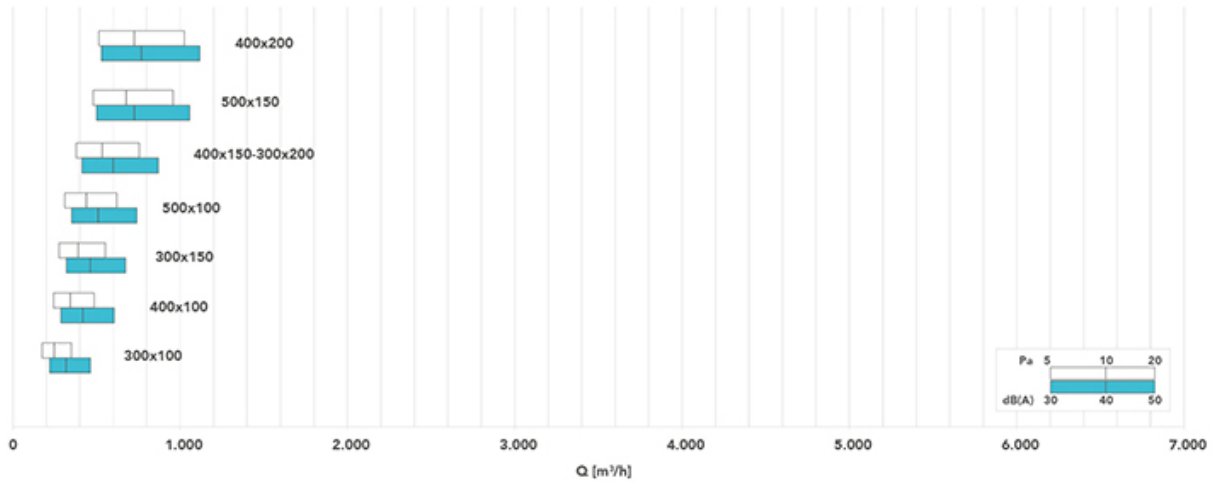

VEGA POINT

bocchetta di mandata motorizzata bianca con telecomando IR

- cod. GAD200001 - cod. GAD200002 - cod. GAD200003
- cod. GAD200004 - cod. GAD200005 - cod. GAD200006
- cod. GAD200007 - cod. GAD200008 - cod. GAD200013
- cod. GAD200014 - cod. GAD200015 - cod. GAD200016
- cod. GAD200017 - cod. GAD200018 - cod. GAD200019
- cod. GAD200020

DIMENSIONI

CODICE	L [mm]	H [mm]	A [mm]	B [mm]
GAD200001	332	132	300	100
GAD200002	332	182	300	150
GAD200003	332	232	300	200
GAD200004	432	132	400	100
GAD200005	432	182	400	150
GAD200006	432	232	400	200
GAD200007	532	132	500	100
GAD200008	532	182	500	150
GAD200013	332	132	300	100
GAD200014	332	182	300	150
GAD200015	332	232	300	200
GAD200016	432	132	400	100
GAD200017	432	182	400	150
GAD200018	432	232	400	200
GAD200019	532	132	500	100
GAD200020	532	182	500	150

DIAGRAMMA SCELTA RAPIDA

DATI TECNICI

MODELLO	A $\bar{\phi}$ [m $_2$]	Q [m 3 /h]		LWA [dB(A)]		X(0,25) [m]		Dpt [Pa]	
		MIN	MAX	MIN	MAX	MIN	MAX	MIN	MAX
300x100	0,0144	180	350	25	42	3,1	6,0	5	20
400x100	0,0200	240	490	25	44	3,5	7,2	5	20
300x150	0,0228	280	550	26	45	3,8	7,5	5	20
500x100	0,0256	310	620	27	45	4,0	8,0	5	20
400x150 - 300X200	0,0311	380	760	28	46	4,5	8,9	5	20
500X150	0,0395	480	960	29	47	5,0	10,0	5	20
400X200	0,423	510	1030	29	48	5,1	10,4	5	20