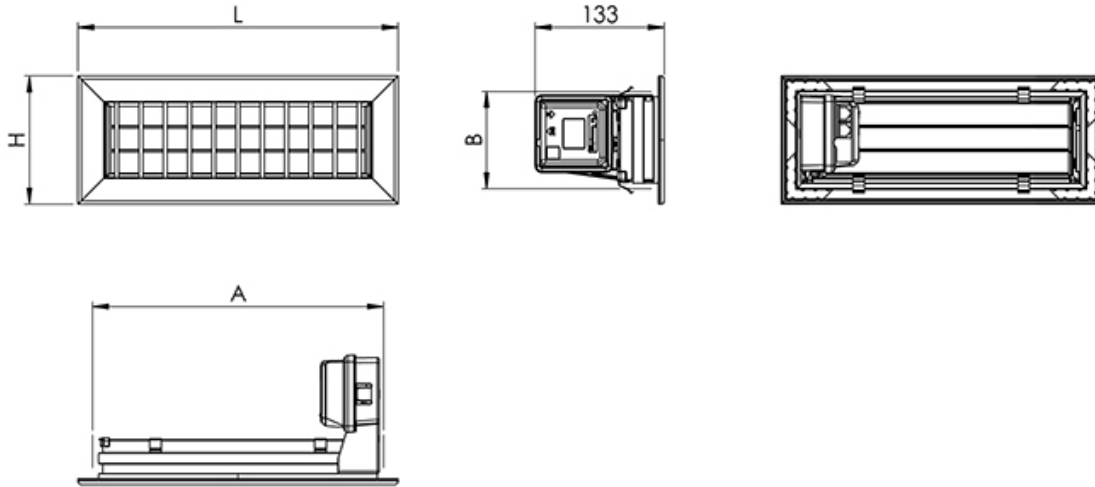

VEGA POINT

bocchetta di mandata motorizzata bianca con telecomando IR

- cod. GAD200001 - cod. GAD200002 - cod. GAD200003
- cod. GAD200004 - cod. GAD200005 - cod. GAD200006
- cod. GAD200007 - cod. GAD200008 - cod. GAD200013
- cod. GAD200014 - cod. GAD200015 - cod. GAD200016
- cod. GAD200017 - cod. GAD200018 - cod. GAD200019
- cod. GAD200020

CARATTERISTICHE TECNICHE:

- Alluminio verniciato bianco
- Installazione tramite clips in acciaio
- Telecomando e alimentatore inclusi (versione "master")
- Versione "Slave" priva di telecomando e alimentatore
- Contatto ausiliario out
- Alimentazione 220 V
- Lunghezza max catenaria 25 m
- Nella catenaria è possibile installare max 8 bocchette

DIMENSIONI

CODICE	L [mm]	H [mm]	A [mm]	B [mm]
GAD200001	332	132	300	100
GAD200002	332	182	300	150
GAD200003	332	232	300	200
GAD200004	432	132	400	100
GAD200005	432	182	400	150
GAD200006	432	232	400	200
GAD200007	532	132	500	100
GAD200008	532	182	500	150
GAD200013	332	132	300	100
GAD200014	332	182	300	150
GAD200015	332	232	300	200
GAD200016	432	132	400	100
GAD200017	432	182	400	150
GAD200018	432	232	400	200
GAD200019	532	132	500	100
GAD200020	532	182	500	150