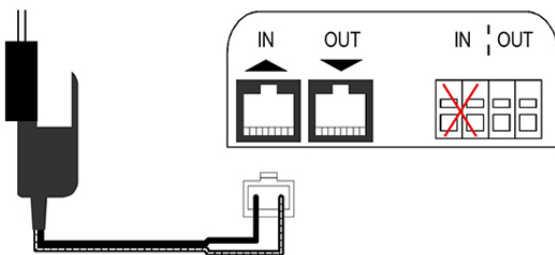

DIMENSIONI

CODICE	L [mm]	H [mm]	A [mm]	B [mm]
GAD200001	332	132	300	100
GAD200002	332	182	300	150
GAD200003	332	232	300	200
GAD200004	432	132	400	100
GAD200005	432	182	400	150
GAD200006	432	232	400	200
GAD200007	532	132	500	100
GAD200008	532	182	500	150
GAD200013	332	132	300	100
GAD200014	332	182	300	150
GAD200015	332	232	300	200
GAD200016	432	132	400	100
GAD200017	432	182	400	150
GAD200018	432	232	400	200
GAD200019	532	132	500	100
GAD200020	532	182	500	150

SCHEMA ELETTRICO DI COLLEGAMENTO

ARTICOLI

CODICE	DESCRIZIONE
GAD200001	BOCCHETTA DI MANDATA MOTORIZZATA BIANCA CON TELECOMANDO E ALIMENTATORE - VEGA - 300x100 MASTER
GAD200002	BOCCHETTA DI MANDATA MOTORIZZATA BIANCA CON TELECOMANDO E ALIMENTATORE - VEGA - 300x150 MASTER
GAD200003	BOCCHETTA DI MANDATA MOTORIZZATA BIANCA CON TELECOMANDO E ALIMENTATORE - VEGA - 300x200 MASTER
GAD200004	BOCCHETTA DI MANDATA MOTORIZZATA BIANCA CON TELECOMANDO E ALIMENTATORE - VEGA - 400x100 MASTER
GAD200005	BOCCHETTA DI MANDATA MOTORIZZATA BIANCA CON TELECOMANDO E ALIMENTATORE - VEGA - 400x150 MASTER
GAD200006	BOCCHETTA DI MANDATA MOTORIZZATA BIANCA CON TELECOMANDO E ALIMENTATORE - VEGA - 400x200 MASTER
GAD200007	BOCCHETTA DI MANDATA MOTORIZZATA BIANCA CON TELECOMANDO E ALIMENTATORE - VEGA - 500x100 MASTER
GAD200008	BOCCHETTA DI MANDATA MOTORIZZATA BIANCA CON TELECOMANDO E ALIMENTATORE - VEGA - 500x150 MASTER
GAD200013	BOCCHETTA DI MANDATA MOTORIZZATA BIANCA - VEGA - 300x100 SLAVE
GAD200014	BOCCHETTA DI MANDATA MOTORIZZATA BIANCA - VEGA - 300x150 SLAVE
GAD200015	BOCCHETTA DI MANDATA MOTORIZZATA BIANCA - VEGA - 300x200 SLAVE
GAD200016	BOCCHETTA DI MANDATA MOTORIZZATA BIANCA - VEGA - 400x100 SLAVE
GAD200017	BOCCHETTA DI MANDATA MOTORIZZATA BIANCA - VEGA - 400x150 SLAVE
GAD200018	BOCCHETTA DI MANDATA MOTORIZZATA BIANCA - VEGA - 400x200 SLAVE
GAD200019	BOCCHETTA DI MANDATA MOTORIZZATA BIANCA - VEGA - 500x100 SLAVE
GAD200020	BOCCHETTA DI MANDATA MOTORIZZATA BIANCA - VEGA - 500x150 SLAVE