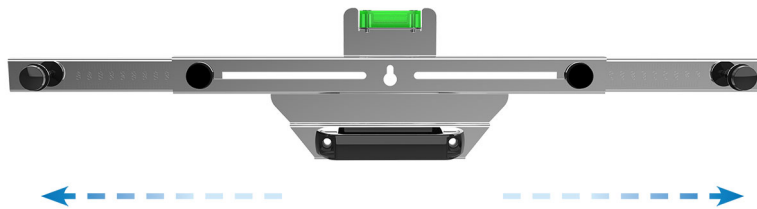

# Barra di regolazione telescopica mensola SPIRIT

- cod. SCD500070

## CARATTERISTICHE TECNICHE:

- Realizzata in lamiera elettrozincata
- Con bolla in dotazione
- Maniglia incorporata
- Manopole di chiusura
- Riutilizzabile dopo posa avvenuta
- Adattabile anche con mensole Galileo MGL e Giotto MG

## ARTICOLI

CODICE	DESCRIZIONE
SCD500070	BARRA DI REGOLAZIONE TELESCOPICA MENSOLA SPIRIT IVORY

Tutti i diritti relativi a questa pubblicazione sono di esclusiva proprietà di Tecnosystemi SpA.  
Tecnosystemi SpA si riserva il diritto di apportare in qualsiasi momento e senza preavviso, eventuali modifiche per esigenze di carattere tecnico o commerciale.