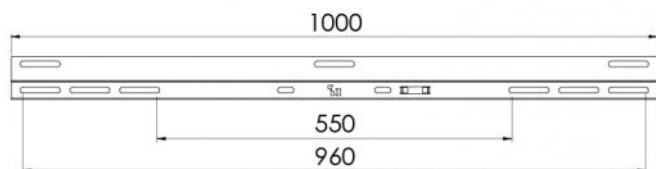

KIT BARRA A MURO L 1000

per staffe Keplero - Giotto - Leonardo - Classic e mensole Giotto - Leonardo

- cod. SCD500161

CARATTERISTICHE TECNICHE:

- Realizzata in lamiera elettrozincata
- Verniciatura poliesteri da esterno
- Compatibile con tutte le staffe serie: "Keplero", "Giotto", "Leonardo", "Classic" e tutte le mensole serie "Giotto" e "Leonardo"

IL KIT COMPRENDE:

- Barra a muro L 1000
- Bolla Ø 9,5x40
- Rosette M8
- Bulloni, piastrine e viti in legno M8
- Tasselli di fissaggio

DIMENSIONI

CODICE	A [mm]	B [mm]	C [mm]
SCD500161	1000	960	550

ARTICOLI

CODICE	DESCRIZIONE
SCD500161	BARRA A MURO L1000 per mensole IVORY GIOTTO - GALILEO - LEONARDO

Tutti i diritti relativi a questa pubblicazione sono di esclusiva proprietà di Tecnosystemi SpA.
 Tecnosystemi SpA si riserva il diritto di apportare in qualsiasi momento e senza preavviso, eventuali modifiche per esigenze di carattere tecnico o commerciale.