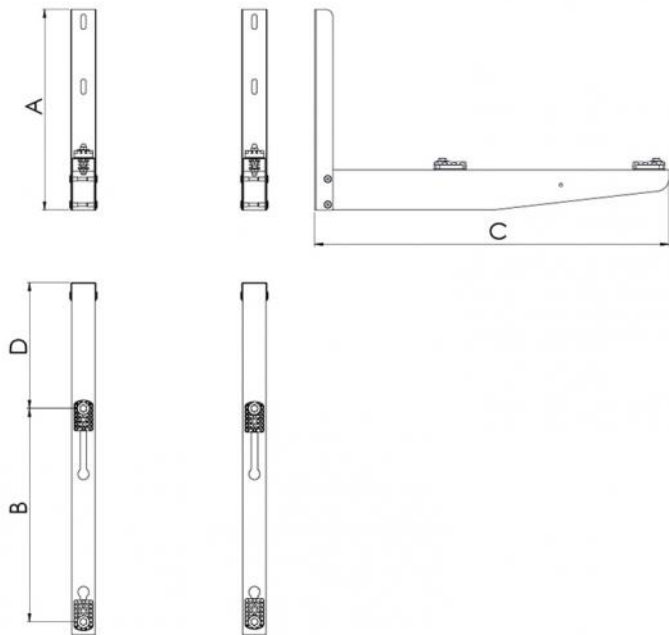

TMPC

mensola pre-cappotto termico

- cod. SCD500160 - cod. SCD500162

CARATTERISTICHE TECNICHE:

- Realizzata in lamiera elettrozincata
- Verniciatura poliestere da esterno
- Antivibranti a scorrimento "NO-SHOCK" in dotazione

CONFEZIONE COMPLETA DI:

- antivibranti a scorrimento
- viteria

DIMENSIONI

CODICE	A [mm]	B [mm]	C [mm]	D [mm]	PORTATA [kg]
SCD500160	400	270 ÷ 475	750	250 ÷ 415	90
SCD500162	400	270 ÷ 525	850	300 ÷ 515	90