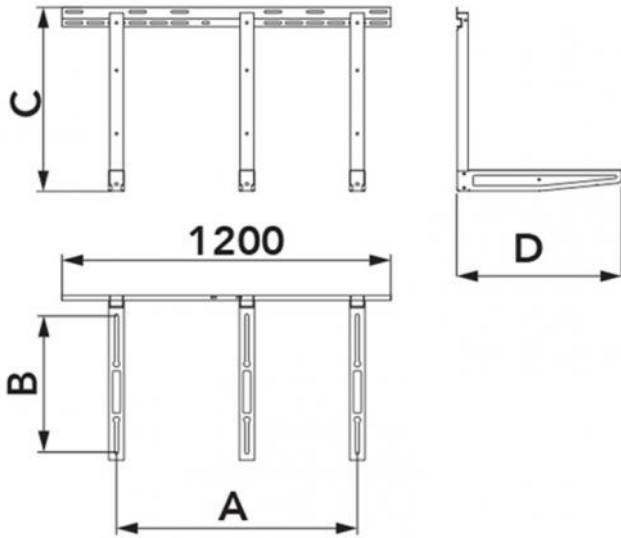

TSSC

staffa mini-chiller

- cod. SCD500444

CARATTERISTICHE TECNICHE:

- Realizzata in lamiera elettrozincata
- Verniciatura poliestere da esterno RAL 9002
- Predisposta per bacinella raccolta condensa
- Antivibranti a scorrimento "NO-SHOCK" in dotazione
- Viteria a corredo
- Tasselli di fissaggio in dotazione

CONFEZIONE COMPLETA DI:

- piedini regolabili e snodati posteriori
- antivibranti
- viteria

Tasselli di fissaggio a muro disponibili solo per cod. SCD500149 - 11000900

DIMENSIONI

CODICE	A [mm]	B [mm]	C [mm]	D [mm]	PORTATA [kg]
SCD500444	1150	240 - 500	670	600	210