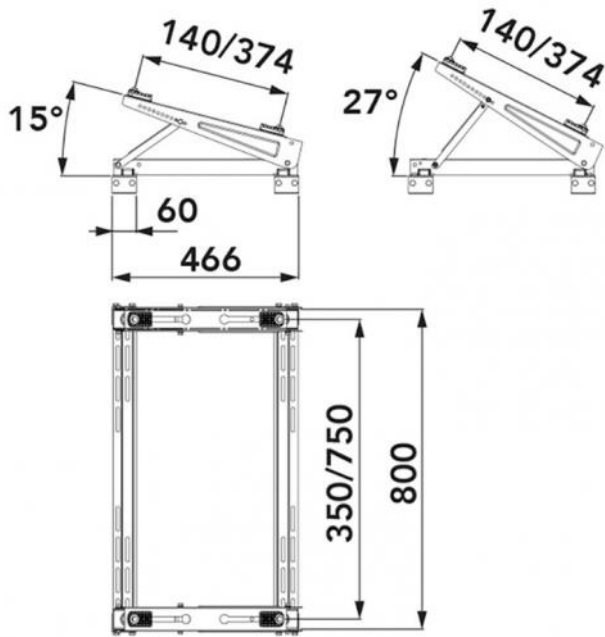

TSTT 140 A

staffa tetto trasversale per lamiera aggraffata

- cod. SCD500109

CARATTERISTICHE TECNICHE:

- Realizzata in lamiera elettrozincata
- Inclinazione regolabile da 14° a 27°
- Verniciatura poliestere da esterno RAL 9002
- Antivibranti a scorrimento "NO-SHOCK" in dotazione
- Con n°4 supporti a morsetto per lamiere aggraffate in acciaio inox

DIMENSIONI

CODICE	PORTATA [kg]
SCD500109	140

CONFEZIONE COMPLETA DI:

- antivibranti "No-Shock" a scorrimento
- 4 supporti a morsetto per lamiera aggraffate in acciaio inox
- 1 libretto istruzioni

ARTICOLI