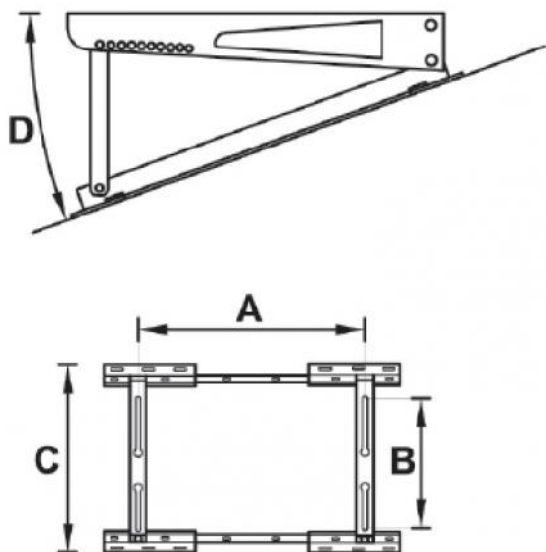

TSTT 140 T

staffa tetto trasversale telescopica

- cod. 11100005

CARATTERISTICHE TECNICHE:

- Realizzata in lamiera elettrozincata
- Inclinazione regolabile da 14° a 27°
- Verniciatura poliestere da esterno RAL 9002
- Barra telescopica
- Antivibranti a scorrimento "NO-SHOCK" in dotazione
- Tasselli di fissaggio con catenella
- Piedini in gomma a scorrimento
- Adattabile a tutte le macchine in commercio
- Adattabile a tutti i tetti

DIMENSIONI

CODICE	A [mm]	B [mm]	C [mm]	D [mm]	PORTATA [kg]
11100005	130 - 600	140 - 370	500	14° - 27°	140

CONFEZIONE COMPLETA DI:

- piedini in gomma antiscivolo
- antivibranti "No-Shock" a scorrimento
- tasselli di fissaggio con catenella
- 1 libretto istruzioni