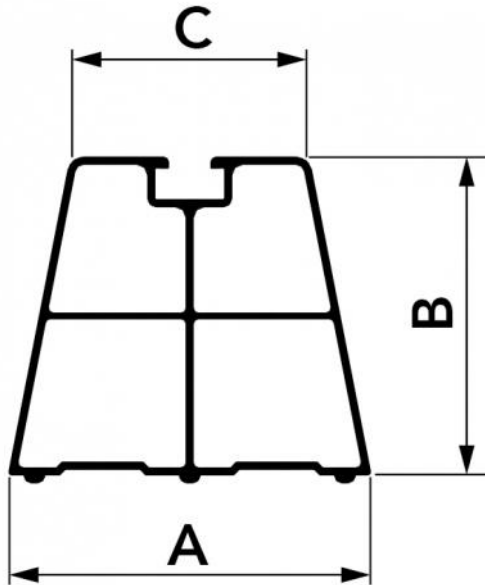

SUELO MINI

base a pavimento con antivibrante

- cod. SCD500286 - cod. SCD500287 - cod. SCD500288

- cod. SCD500289

CARATTERISTICHE TECNICHE:

- PVC rigido anti-UVA, antiurto
- Colore avorio o nero
- Viteria in dotazione M8
- Base di appoggio in gomma
- Misure 330 - 400 - 470 - 1000 mm

DATI TECNICI

CODICE	A [mm]	B [mm]	C [mm]	COLORE	PORTATA [kg]
SCD500286	70	60	47	AVORIO	90
SCD500287	70	60	47	AVORIO	130
SCD500288	70	60	47	AVORIO	180
SCD500289	70	60	47	AVORIO	300

ARTICOLI

CODICE	DESCRIZIONE
SCD500286	COPPIA BASI A PAVIMENTO SUELO MINI 330 IVORY (CONF. 5 COPPIE)
SCD500287	COPPIA BASI A PAVIMENTO SUELO MINI 400 IVORY (CONF. 5 COPPIE)
SCD500288	COPPIA BASI A PAVIMENTO SUELO MINI 470 IVORY (CONF. 5 COPPIE)
SCD500289	COPPIA BASI A PAVIMENTO SUELO MINI 1000 IVORY (CONF. 5 COPPIE)