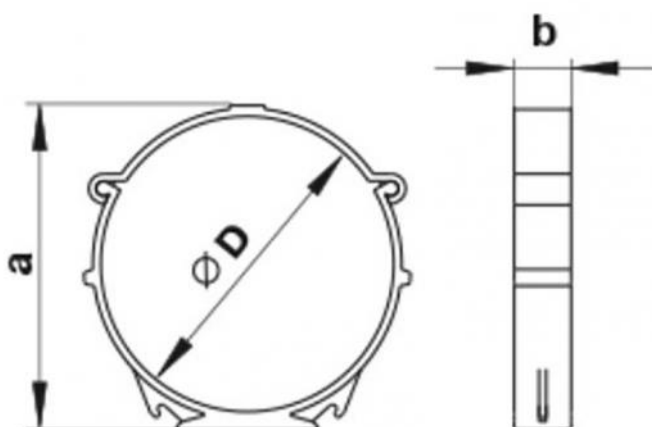

## Collarino di fissaggio

- cod. 11161378 - cod. 11161378B - cod. 11161378C

- cod. PWC500077

## DIMENSIONI

CODICE	A [mm]	B [mm]	Ø D [mm]
11161378	113	20	103
11161378B	138	20	128
11161378C	163	20	153
PWC500077	213	20	203

## DESCRIZIONE

Collarino in plastica (PVC) di colore bianco.

È progettato per il montaggio di condotti rotondi a parete, soffitto o qualsiasi altra superficie piana.

È dotato di asole Ø5 x 15 mm per il fissaggio sulle superfici piane con viti in dotazione.