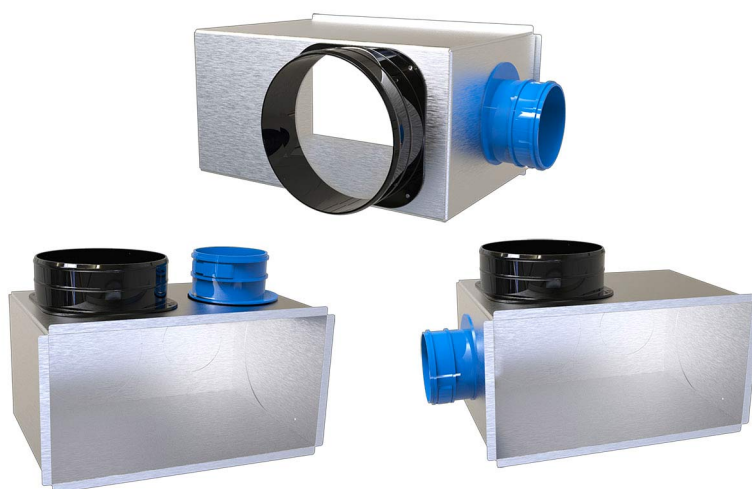

Plenum coibentato multiingresso VMC + clima

- cod. PWD400381 - cod. PWD400382 - cod. PWD400383
- cod. PWD400384 - cod. PWD400385

CARATTERISTICHE TECNICHE:

- Realizzato in lamiera zincata
- Rivestimento esterno in polietilene a celle chiuse
- Fori pretranciati (superiore, inferiore, laterale)
- Collarino per attacchi tubo in dotazione (in tabella elenco abbinamenti possibili).
- Fori pretranciati per VMC
- Connettori per tubo flessibile VMC Ø92 / Ø75 su richiesta

DIMENSIONI

CODICE	DIMENSIONI BOCCHETTE [mm]	DIMENSIONI ESTERNE PLENUM A x B [mm]	PROFONDITÀ PLENUM [mm]	FORO PRE-TRANCIO [mm]	MODELLO COLLARE POSTERIORE	MODELLO COLLARE SUPERIORE / INFERIORE	MODELLO COLLARE LATERALE (DX-SX)
PWD400381	432 x 182	410 x 160	205	150	E5 Ø 150	E5 Ø 150	E5 Ø 150
PWD400382	232 x 132	210 x 110	205	150	C3 OVALE Ø 125-150	C3 OVALE Ø 125-150	C3 OVALE Ø 125-150
PWD400383	332 x 132	310 x 110	205	150	C3 OVALE Ø 125-150	C3 OVALE Ø 125-150	C3 OVALE Ø 125-150
PWD400384	332 x 182	310 x 160	205	150	E5 Ø 150		
PWD400385	432 x 132	410 x 110	205	150	C3 OVALE Ø 125-150	C3 OVALE Ø 125-150	C3 OVALE Ø 125-150

ARTICOLI

CODICE	DESCRIZIONE
PWD400381	PLENUM COIBENTATO MULTIINGRESSO PREDISPOSTO CON 3 INGRESSI PER COLLARINI MOD. E5 Ø150 E 3 INGRESSI PER COLLARINI Ø75/Ø92 - 400x150
PWD400382	PLENUM COIBENTATO MULTIINGRESSO CON 3 INGRESSI PER COLLARINI MOD. C3 Ø125-150 E 3 INGRESSI PER COLLARINI Ø75/Ø92 - 200x100
PWD400383	PLENUM COIBENTATO MULTIINGRESSO PREDISPOSTO CON 3 INGRESSI PER COLLARINI MOD. C3 Ø125-150 E 3 INGRESSI PER COLLARINI Ø75/Ø92 - 300x100
PWD400384	PLENUM COIBENTATO MULTIINGRESSO PREDISPOSTO CON 3 INGRESSI PER COLLARINI MOD. E5 Ø150 E 3 INGRESSI PER COLLARINI Ø75/Ø92 - 300x150
PWD400385	PLENUM COIBENTATO MULTIINGRESSO PREDISPOSTO CON 3 INGRESSI PER COLLARINI MOD. C3 Ø125-150 E 3 INGRESSI PER COLLARINI Ø75/Ø92 - 400x100