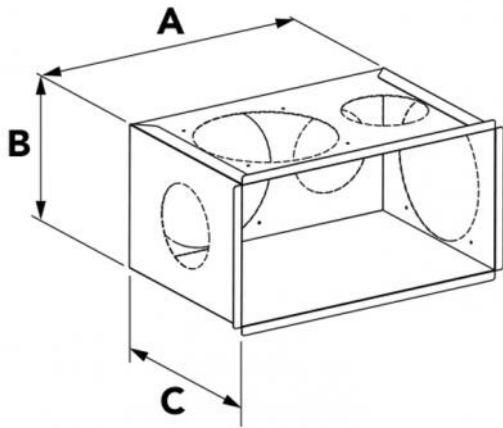

Plenum coibentato multiingresso VMC + clima

- cod. PWD400381 - cod. PWD400382 - cod. PWD400383
- cod. PWD400384 - cod. PWD400385

CARATTERISTICHE TECNICHE:

- Realizzato in lamiera zincata
- Rivestimento esterno in polietilene a celle chiuse
- Fori pretranciati (superiore, inferiore, laterale)
- Collarino per attacchi tubo in dotazione (in tabella elenco abbinamenti possibili).
- Fori pretranciati per VMC
- Connettori per tubo flessibile VMC Ø92 / Ø75 su richiesta

DIMENSIONI

CODICE	DIMENSIONI BOCCHETTE [mm]	DIMENSIONI ESTERNE PLENUM A x B [mm]	PROFONDITÀ PLENUM [mm]	FORO PRE-TRANCIO [mm]	MODELLO COLLARE POSTERIORE	MODELLO COLLARE SUPERIORE / INFERIORE	MODELLO COLLARE LATERALE (DX-SX)
PWD400381	432 x 182	410 x 160	205	150	E5 Ø 150	E5 Ø 150	E5 Ø 150
PWD400382	232 x 132	210 x 110	205	150	C3 OVALE Ø 125-150	C3 OVALE Ø 125-150	C3 OVALE Ø 125-150
PWD400383	332 x 132	310 x 110	205	150	C3 OVALE Ø 125-150	C3 OVALE Ø 125-150	C3 OVALE Ø 125-150
PWD400384	332 x 182	310 x 160	205	150	E5 Ø 150		
PWD400385	432 x 132	410 x 110	205	150	C3 OVALE Ø 125-150	C3 OVALE Ø 125-150	C3 OVALE Ø 125-150

ARTICOLI

CODICE	DESCRIZIONE
PWD400381	PLENUM COIBENTATO MULTIINGRESSO PREDISPOSTO CON 3 INGRESSI PER COLLARINI MOD. E5 Ø150 E 3 INGRESSI PER COLLARINI Ø75/Ø92 - 400x150
PWD400382	PLENUM COIBENTATO MULTIINGRESSO CON 3 INGRESSI PER COLLARINI MOD. C3 Ø125-150 E 3 INGRESSI PER COLLARINI Ø75/Ø92 - 200x100
PWD400383	PLENUM COIBENTATO MULTIINGRESSO PREDISPOSTO CON 3 INGRESSI PER COLLARINI MOD. C3 Ø125-150 E 3 INGRESSI PER COLLARINI Ø75/Ø92 - 300x100
PWD400384	PLENUM COIBENTATO MULTIINGRESSO PREDISPOSTO CON 3 INGRESSI PER COLLARINI MOD. E5 Ø150 E 3 INGRESSI PER COLLARINI Ø75/Ø92 - 300x150
PWD400385	PLENUM COIBENTATO MULTIINGRESSO PREDISPOSTO CON 3 INGRESSI PER COLLARINI MOD. C3 Ø125-150 E 3 INGRESSI PER COLLARINI Ø75/Ø92 - 400x100