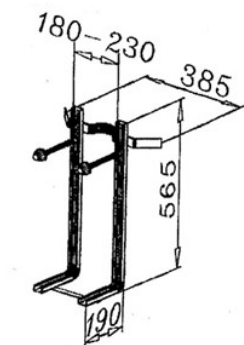

# Telaio universale per wc e bidet sospesi

- cod. 23100010

## CARATTERISTICHE TECNICHE:

- Completo di viti per il fissaggio
- Peso complessivo 3 kg
- Portata 400 kg

## DISEGNO TECNICO