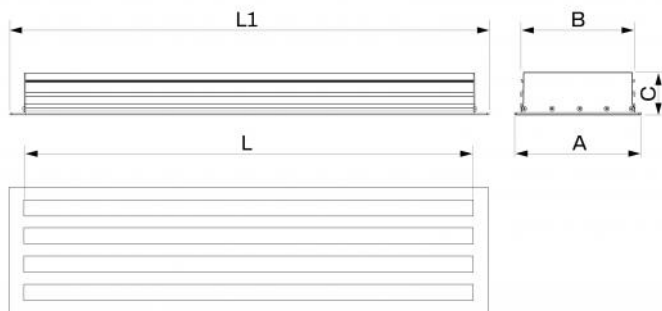

Il fissaggio sul plenum, acquistabile separatamente, avviene mediante viti frontali e staffe a C mobili.

## DIMENSIONI

CODICE	L [mm]	L1 [mm]	A [mm]	B [mm]	C [mm]
PWD301676	600	645	183	166	60
PWD301679	800	845	183	166	60
PWD301682	1000	1045	183	166	60
PWD301685	1500	1545	183	166	60
PWD301688	2000	2045	183	166	60

## INFORMAZIONE

Le misure indicate sono espresse in millimetri (mm), salvo diversa indicazione.

## INFORMAZIONE

I dati in tabella si riferiscono ai diffusori lineari a vista di lunghezza 1000 mm