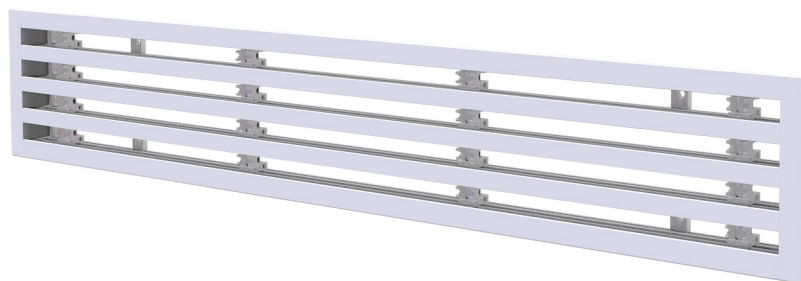

# Diffusore lineare in ALLUMINIO di ripresa - 4 feritoie

- cod. PWD301676 - cod. PWD301679 - cod. PWD301682  
- cod. PWD301685 - cod. PWD301688

## DESCRIZIONE

Diffusore lineare a vista in alluminio di ripresa a 4 feritoie di colore bianco.

I diffusori sono utilizzati in ambienti dove è necessario preservare l'estetica dei soffitti come uffici, sale riunioni ed alberghi e consentono una diffusione dell'aria uniforme ed una elevata induzione termica.

Il fissaggio sul plenum, acquistabile separatamente, avviene mediante viti frontali e staffe a C mobili.

## APPLICAZIONI

Diffusore ideale per installazioni a parete o soffitto, in SOLA ripresa.