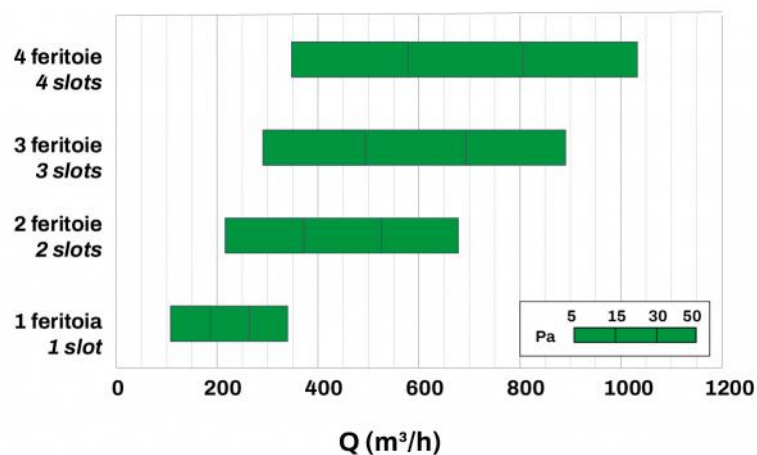

## INFORMAZIONE

Le misure indicate sono espresse in millimetri (mm), salvo diversa indicazione.

## CURVE DI PORTATA E PERDITE DI CARICO 4 FERITOIE

Ak [m²]	Qv min [m³/h]	Qv max [m³/h]	Lwa min [dB(A)]	Lwa max [dB(A)]	DP min [Pa]	DP max [Pa]
0.084	480	1035	35	49	10	50

## DIAGRAMMA SCELTA RAPIDA