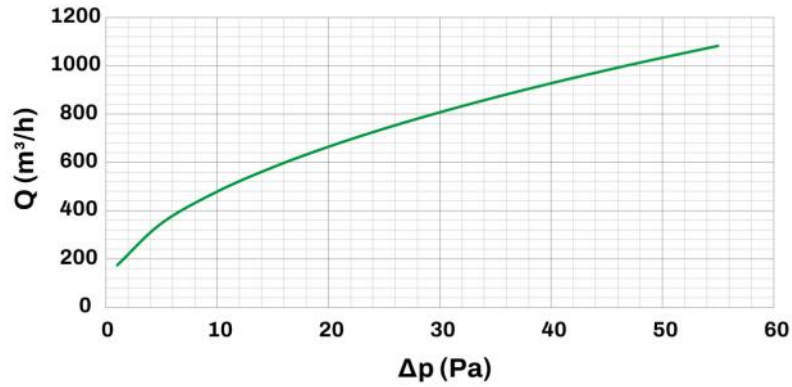

CURVE DI PORTATA E PERDITE DI CARICO 4 FERITOIE