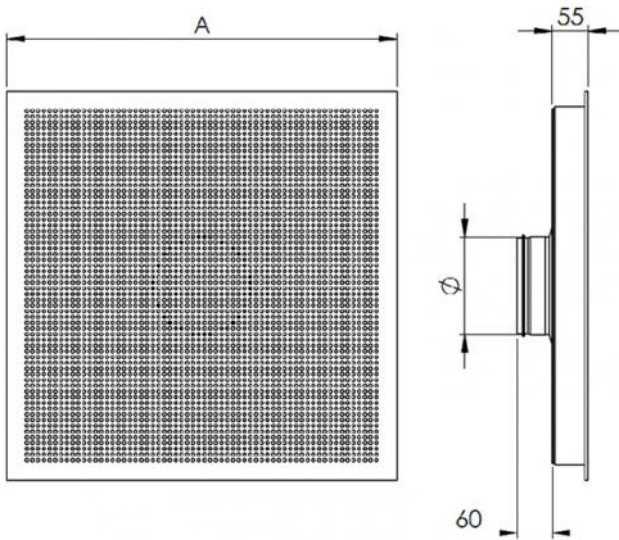

Plenum per diffusore in metallo verniciato bianco con schermo forellato con attacco posteriore circolare

- cod. PWD400417 - cod. PWD400418 - cod. PWD400419
- cod. PWD400420 - cod. PWD400421 - cod. PWD400422

CARATTERISTICHE TECNICHE:

- Realizzato in metallo verniciato bianco RAL 9016
- Ideale per controsoffitto
- Dotato di attacco posteriore circolare

DIMENSIONI

CODICE	A [mm]	Ø [mm]
PWD400417	595	125
PWD400418	595	150
PWD400419	595	200
PWD400420	595	250
PWD400421	595	300
PWD400422	595	400

TABELLA PORTATA E PERDITE DI CARICO

MODELLO	Q min [m³/h]	Q max [m³/h]	LWA min [dB(A)]	LWA max [dB(A)]	X(0,20) min [m]	X(0,20) max [m]	Dpt min [Pa]	Dpt max [Pa]
PWD400417	150	340	--	50	0.9	2.8	10	50
PWD400418	180	410	--	48	1.1	3.4	10	50
PWD400419	240	540	--	46	1.6	5.1	10	50
PWD400420	320	720	--	44	2.4	7.7	10	50
PWD400421	430	970	--	43	3.7	11.8	10	50
PWD400422	570	1290	--	42	4.9	15.7	10	50