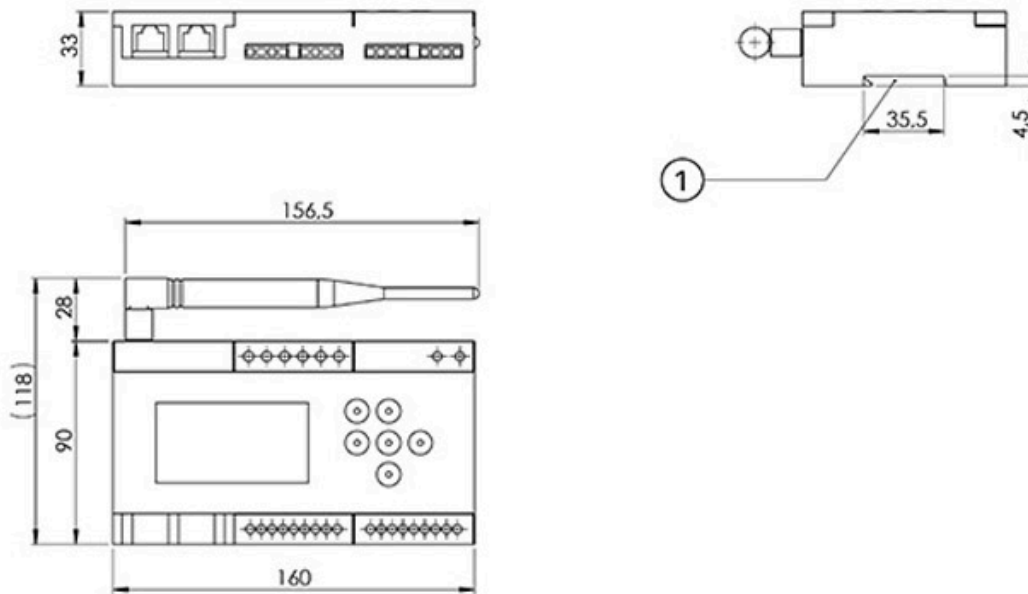

## CARATTERISTICHE TECNICHE:

- Alimentazione 230 V - 50/60 Hz
- Dimensioni L 160 x H 90 x P 34 mm
- Fissaggio a parete o su guida DIN
- Display LCD 2,5" a colori

## FUNZIONI

- Tastierino di configurazione a membrana
- Trasmissione dati in RF 868 MHz con portata a 50m in campo aperto
- Trasmissione dati tramite cavo 4 x 0.22 con portata a 100 m max tra Polaris e ultimo cronotermostato
- Gestione ON/OFF
- Gestione della deumidificazione in funzione raffrescamento a pavimento con EV
- Gestione 0-10V
- Gestione 3 velocità (con modulo relè)
- Predisposta al controllo del consumo energetico dell'impianto di condizionamento
- Predisposta all'utilizzo del contatto finestra
- Predisposta al controllo dell'impianto Proair tramite comandi vocali
- Predisposta al controllo dell'impianto Proair tramite modulo WI-FI integrato e applicazione "Proair Multi-zone"
- Oltre 30 protocolli di comunicazione integrati
- Ingressi on/off per allarmi
- Uscite OUT1 e OUT2 per la gestione di serrande, bocchette e modulo relè per la gestione di fan coil a parete e impianti radianti a pavimento

## DIMENSIONI

[1] Attacco per guida DIN IEC/EN 60715