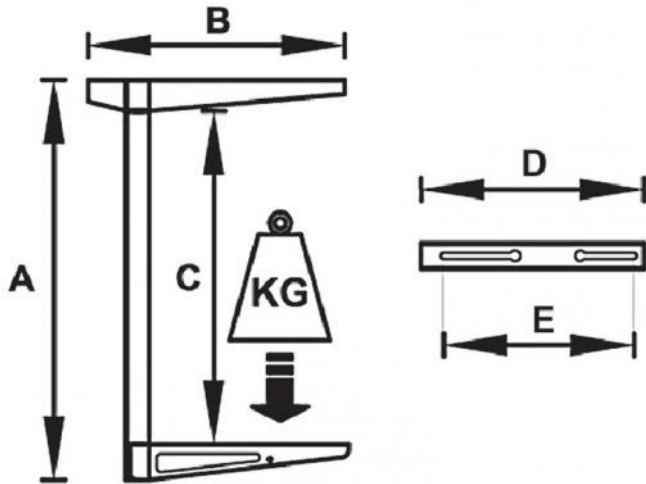

TMSP

mensola sospesa

- cod. 11100041 - cod. 11100042

CARATTERISTICHE TECNICHE:

- Realizzata in lamiera elettrozincata
- Verniciatura poliestere da esterno RAL 9002
- Predisposta per bacinella raccolta condensa
- Antivibranti a scorrimento "NO-SHOCK" in dotazione

DIMENSIONI

CODICE	A [mm]	B [mm]	C [mm]	D [mm]	E [mm]	PORTATA [kg]
11100041	840	491	700	460	140 - 370	90
11100042	1040	540	900	510	240 - 420	130

CONFEZIONE COMPLETA DI:

- antivibranti "No-Shock" a scorrimento